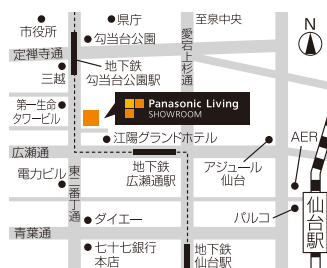

- ◆ 1984 武蔵野美術大学造形学部建築学科 卒業
- ◆ 1984 株式会社大西英輔建築設計事務所 入社
- ◆ 1999 意匠屋 設立

パナソニックリビングショールーム 仙台

[〒980-0014]

仙台市青葉区本町2丁目4番6号 仙台本町三井ビルディング1階
開館時間/10:00~17:00 休館日/水曜・お盆・年末年始

●ご相談のお申し込みはショールームへ

☎022-225-4357

建築家に相談をご希望のお客様は、
ショールームまでお電話でご予約ください。