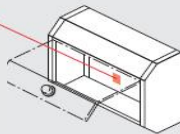

■商品品番の確認場所

取り出しロフトを開けて
左側面に貼付

取り出しロフトを開けて
正面中央付近
または下端右側に貼付

商品品番 ロットNo.

ご注意) セルフメンテ欄に、●印が付いた「取出口蓋」につきましては、一般のお客様にてお取替えいただけます。

施工区分	商品名	商品品番	補修部品品番	セルフメンテ	色記号(口)		
玄関埋込タイプ	KC型	CT180□	CT1800211		A・H・S・W		
		CT181□	CT1810211				
埋込専用タイプ	ES型	CT590	CT651101K	●	B・S		
		FF型	CTA176□	CT651101K		●	BL・SL
			CTA177□	CT651101K		●	
	CTA178□		CT651101K	●			
	FF型 2ブロック	CTA179□	CT651101K	●	B・S		
		CTA1772□	CT651201K	●		BL・SL	
	GSA型	CTA1773□	CT651201K	●	B・H		
		CT560□	CT651101K	●		B・H	
	GSB型	CTB560□	CT651102	●	B・H		
		CT561□	CT651101K	●		B・H	
	GSC型	CTB561□	CT651102	●	B・H		
		CT562□	CT651101K	●		B・H	
	GS型 2ブロック	CTB562□	CT651102	●	B・H		
		CT5622□	CT651201K	●			
		CT5623□	CT651201K	●			
	PE型	CTB5622□	CT651202	●	A・B・S		
		CT480□	CT651101K	●			
	SPA型	CTB480□	CT651102	●	0・0B		
CT47□		CT651101K	●	1・1B			
SPB型	CTB47□	CT651102	●		1・1B		
	CT47□	CT651101K	●				
TV型	CTA400GS□	CT651101K	●	1・2			
	CTA401GS□	CT651101K	●	1・1K			
	CTA402GS□	CT651101K	●	1K・2・2K			
	CTA403GS□	CT651101K	●	1・2			
ロマンアSA型	CT305□	CT651101K	●	G・M・W			