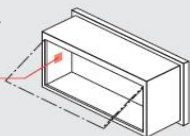

■商品品番の確認場所

取り出しロフトを開けて
左側面に貼付

取り出しロフトを開けて
正面中央付近
または下端右側に貼付

商品品番 ロットNo.

ご注意) セルフメンテ欄に、●印が付いた「取出口蓋」につきましては、一般のお客様にてお取替えいただけます。

施工区分	商品名	商品品番	補修部品品番	セルフメンテ	色記号(口)		
玄関埋込タイプ	KC型	CT180□	CT1800211		A・H・S・W		
		CT181□	CT1810211				
埋込専用タイプ	ES型	CT590	CT651101K	●	B・S		
		FF型	CTA176□	CT651101K		●	BL・SL
			CTA177□	CT651101K		●	
	CTA178□		CT651101K	●			
	FF型 2ブロック	CTA179□	CT651101K	●	B・S		
		CTA1772□	CT651201K	●		BL・SL	
	GSA型	CTA1773□	CT651201K	●	B・H		
		CT560□	CT651101K	●		B・H	
	GSB型	CTB560□	CT651102	●	B・H		
		CT561□	CT651101K	●		B・H	
	GSC型	CTB561□	CT651102	●	B・H		
		CT562□	CT651101K	●		B・H	
	GS型 2ブロック	CTB562□	CT651102	●	B・H		
		CT5622□	CT651201K	●			
		CT5623□	CT651201K	●			
	PE型	CTB5622□	CT651202	●	A・B・S		
		CT480□	CT651101K	●			
	SPA型	CTB480□	CT651102	●	0・0B		
CT47□		CT651101K	●	1・1B			
SPB型	CTB47□	CT651102	●		1・1B		
	CT47□	CT651101K	●				
TV型	CTA400GS□	CT651101K	●	1・2			
	CTA401GS□	CT651101K	●	1・1K			
	CTA402GS□	CT651101K	●	1K・2・2K			
	CTA403GS□	CT651101K	●	1・2			
ロマンアSA型	CT305□	CT651101K	●	G・M・W			