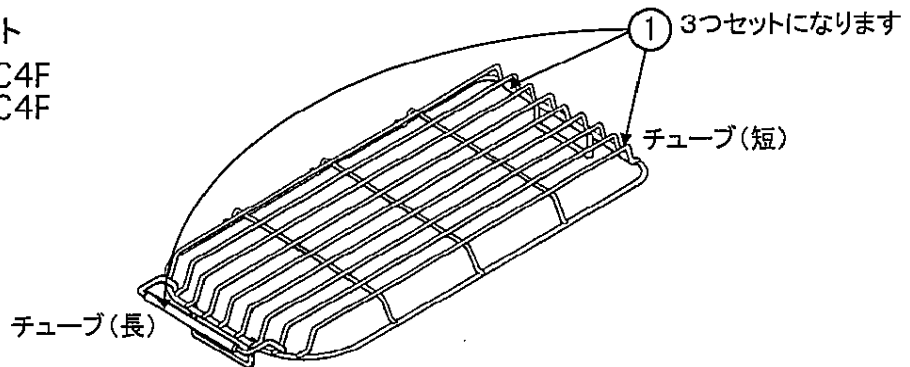

| | |
|------|--------------------|
| 品名 | スキマレスシンク用 水切りかご |
| 品番 | SU36SC4C 他 |
| 発売年月 | 平成 19年 12月 |

仕
様

(□□はキッチンシリーズを表す記号が入ります)

水切りかご

- 36SC4C
- 38SC4C

サポートネット

- 36SC4F
- 38SC4F

まな板スタンド

- 36SC4G