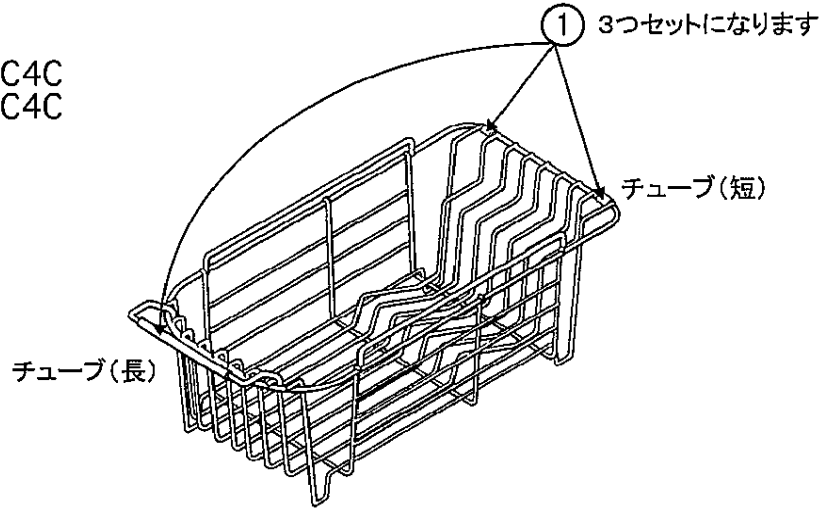

| | |
|------|--------------------|
| 品名 | スキマレスシンク用 水切りかご |
| 品番 | SU36SC4C 他 |
| 発売年月 | 平成 19年 12月 |

仕
様

(□□はキッチンシリーズを表す記号が入ります)

水切りかご

- 36SC4C
- 38SC4C

サポートネット

- 36SC4F
- 38SC4F

まな板スタンド

- 36SC4G