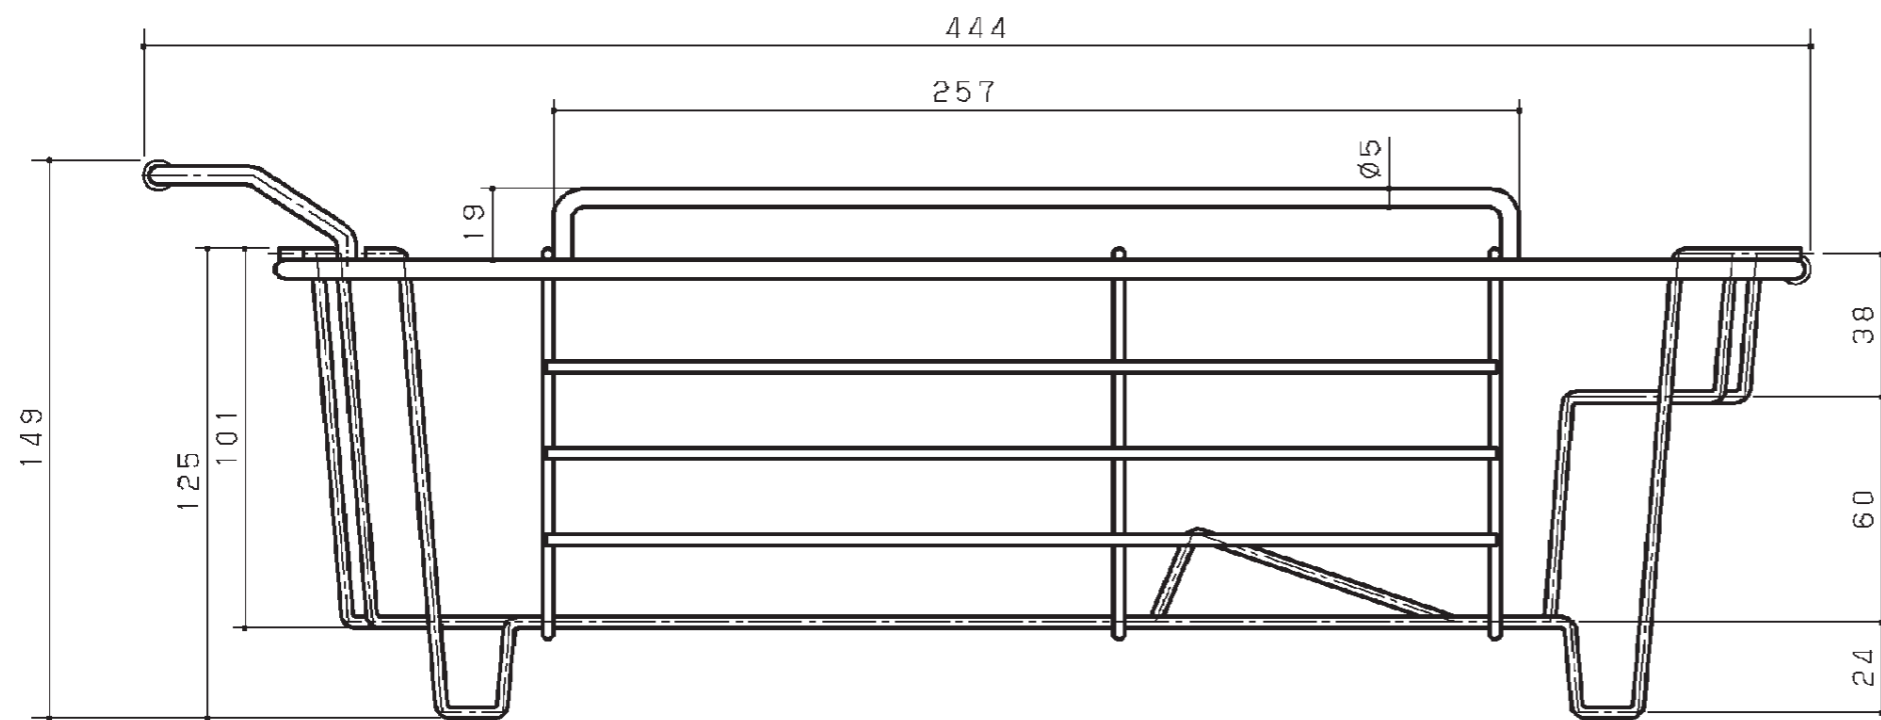

NO	部 材 名	数 量	備 考
1	水切りカゴ本体	1	ステンレス
2	膜割シリコンチューブ	1	外径Φ7、内径Φ5
3	膜割シリコンチューブ	2	外径Φ7、内径Φ5

Panasonic

縮 尺： 1/10

商品名：水切りカゴ

品 番：36SC4C

パナソニック電工株式会社
システムキッチン事業部