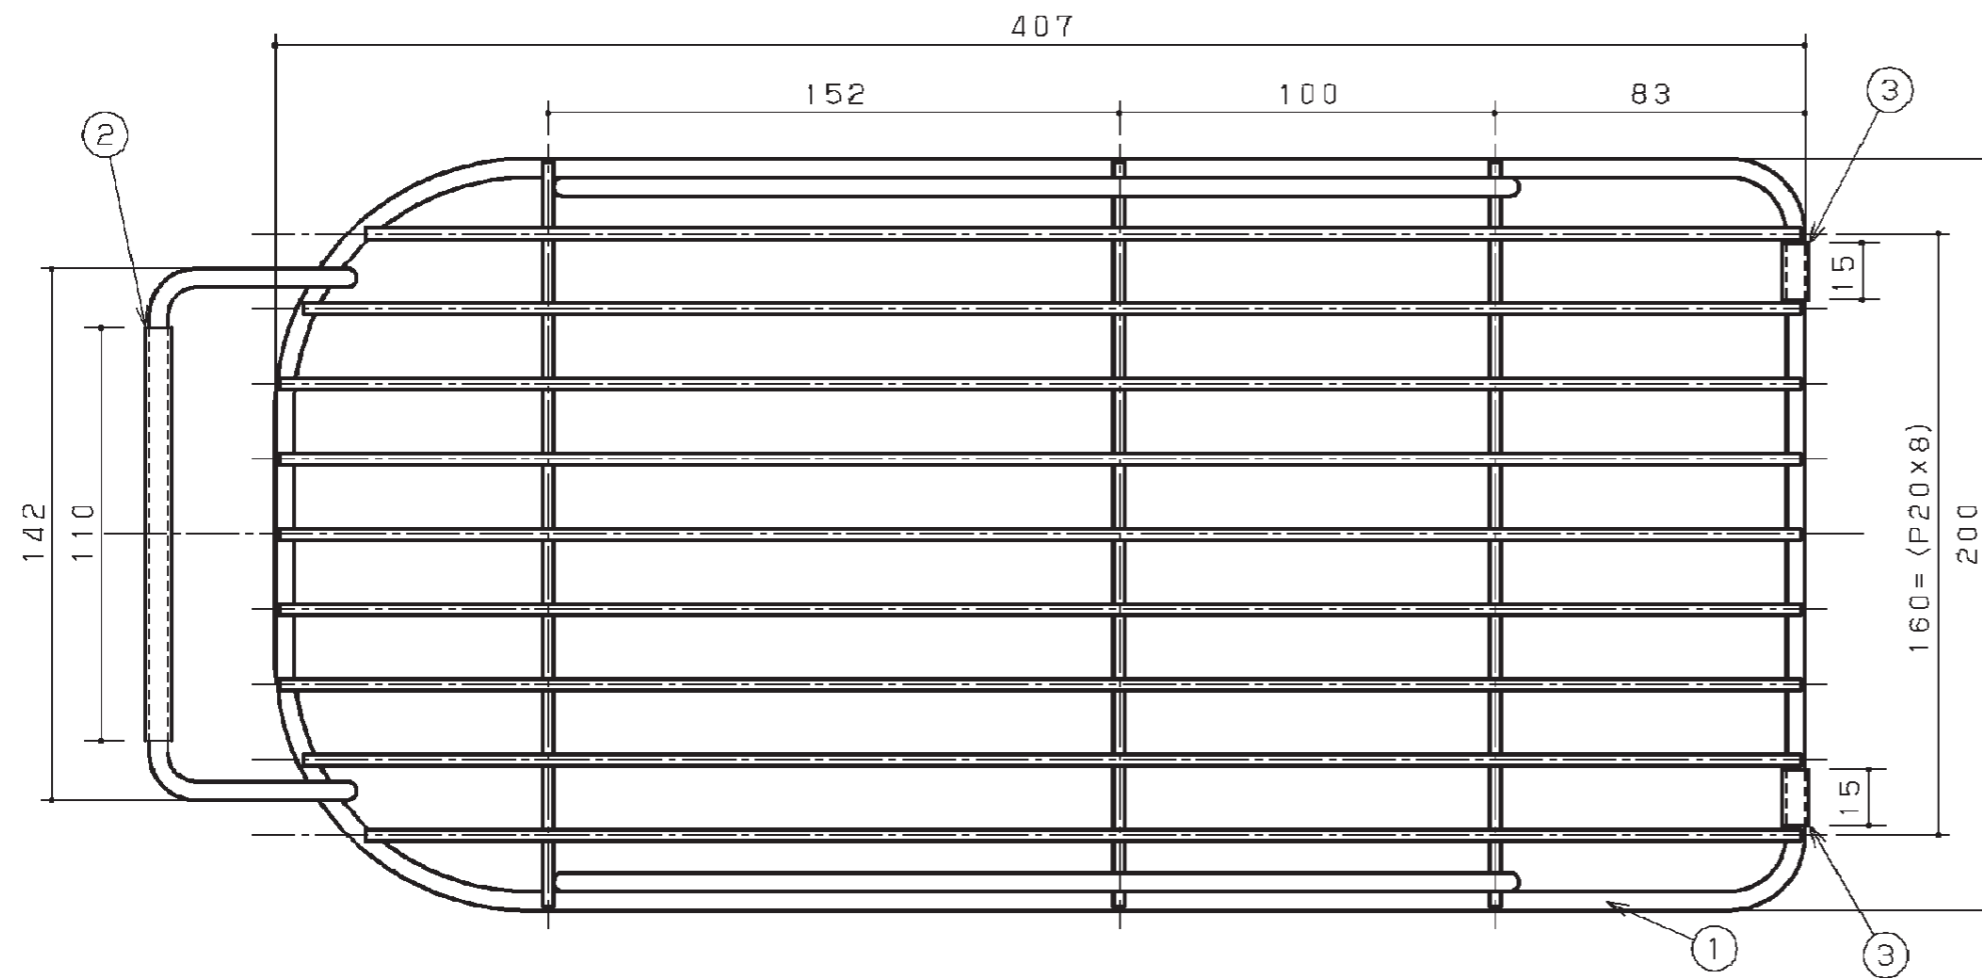

NO	部 材 名	数 量	備 考
1	水切りカゴ本体	1	ステンレス
2	膜割シリコンチューブ	1	外径Φ7、内径Φ5
3	膜割シリコンチューブ	2	外径Φ7、内径Φ5

Panasonic

縮 尺： 1/10

商品名：水切りカゴ

品 番：36SC4C

パナソニック電工株式会社
システムキッチン事業部