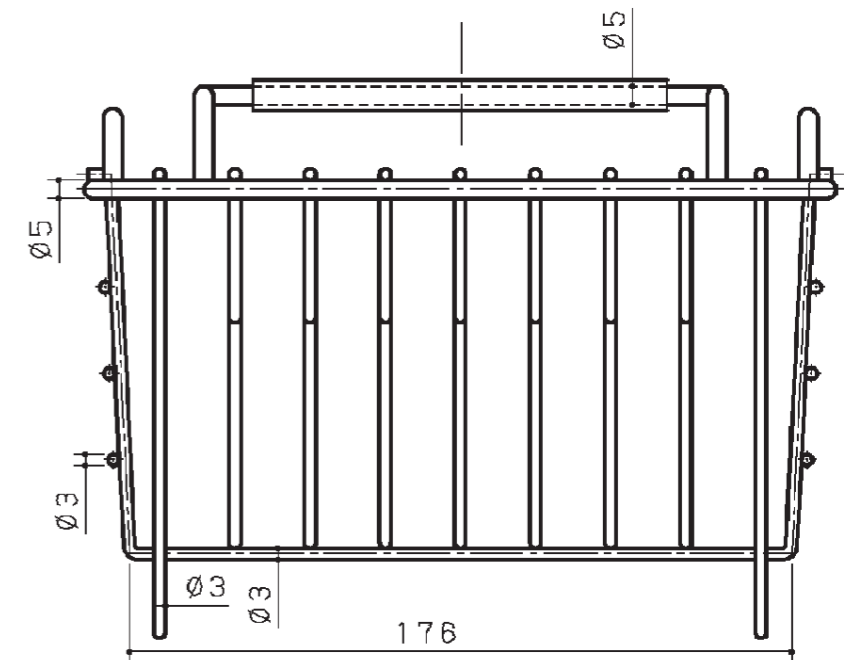

NO	部 材 名	数 量	備 考
1	水切りカゴ本体	1	ステンレス
2	膜割シリコンチューブ	1	外径Φ7、内径Φ5
3	膜割シリコンチューブ	2	外径Φ7、内径Φ5

Panasonic

縮 尺： 1/10

商品名：水切りカゴ

品 番：36SC4C

パナソニック電工株式会社
システムキッチン事業部