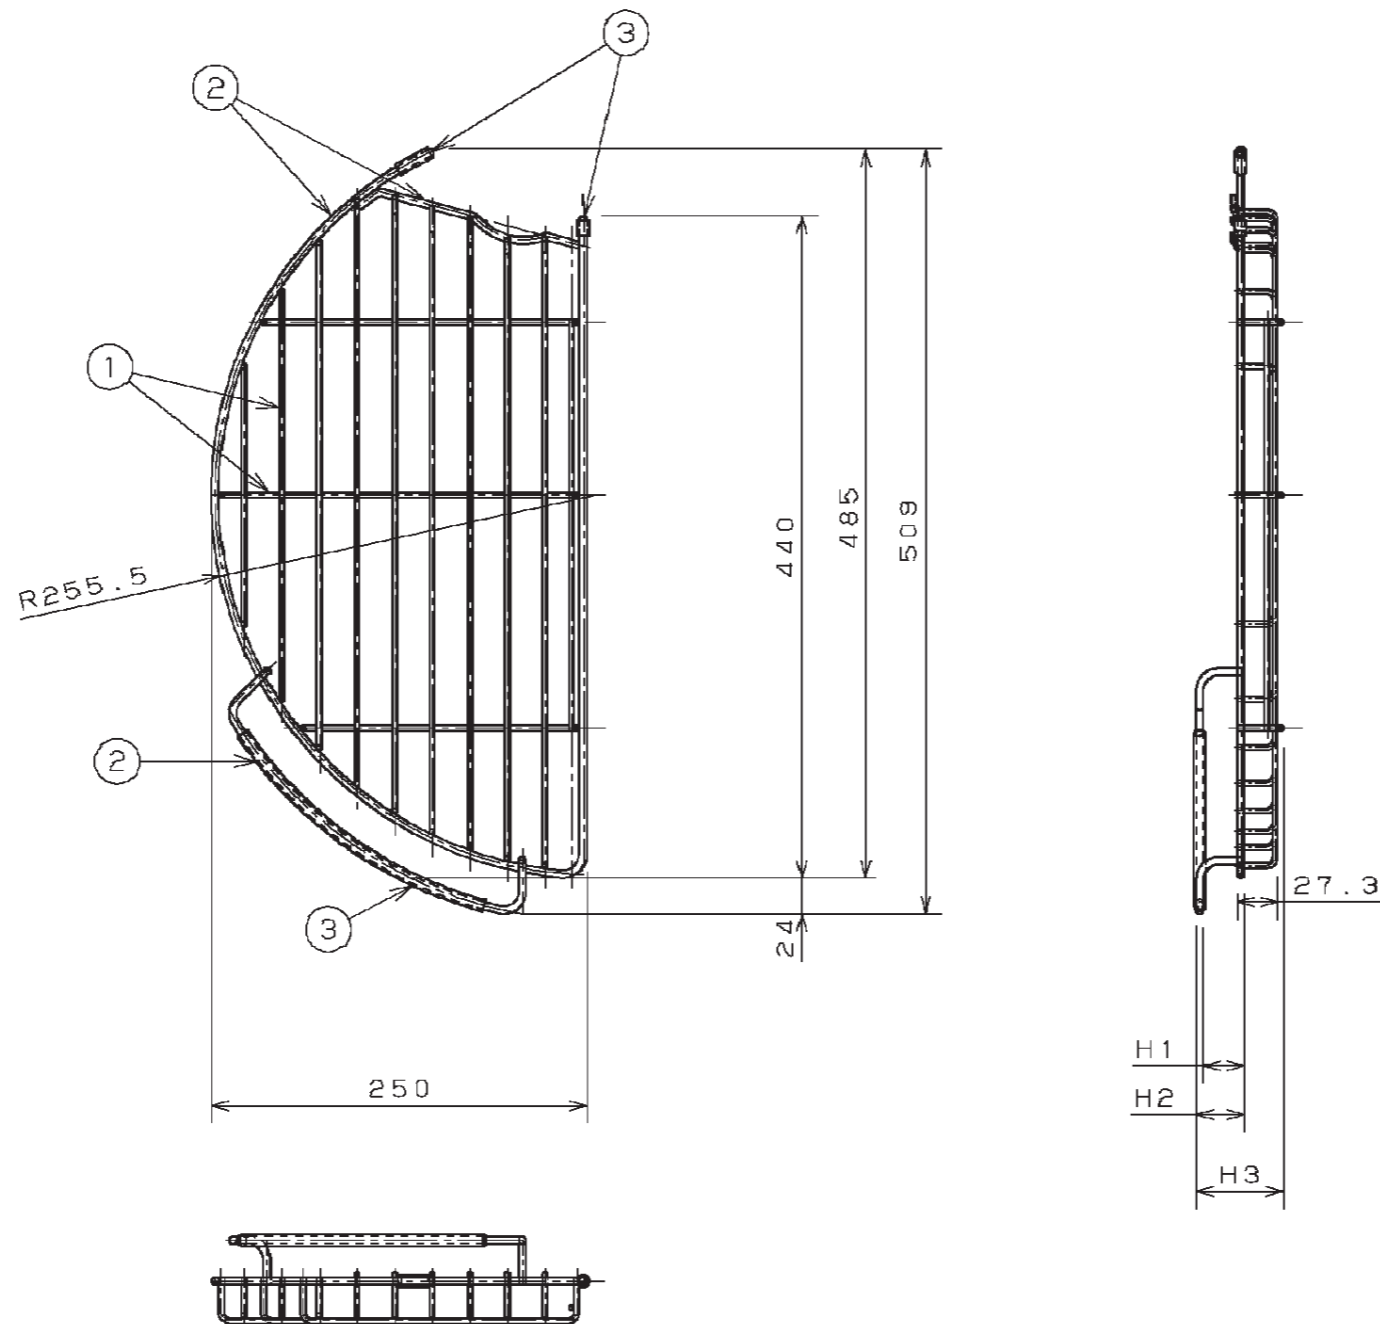

品 番	品 名	H1	H2	H3
35SC1GL	水切りネット (フロントカウンター 左用)	27.2	32.2	57.9
35SC1GR	水切りネット (フロントカウンター 右用)	27.2	32.2	57.9
35SC2GL	水切りネット (フロントカウンター以外 左用)	32.2	37.2	62.9
35SC2GR	水切りネット (フロントカウンター以外 右用)	32.2	37.2	62.9

NO	部 材 名	数 量	備 考
1	ステンレス	1	φ3.5
2	ステンレス	1	φ5
3	シリコンチューブ	1	φ5

※本図はL仕様を示し、R仕様は左右対称とする

仕 様	
寸 法	★★35SC1GL (R) 幅250×奥行き509×高さ58 SU35SC2GL (R) 幅250×奥行き509×高さ63

Panasonic

縮 尺: 1/10

商品名: スキマレスシンククリアRタイプ用水切りネット

品 番: 35SC1GL (R) 他