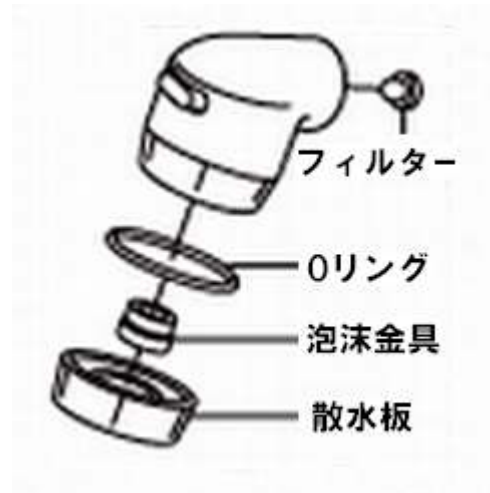

シャワーヘッド CQ683B05

20100908