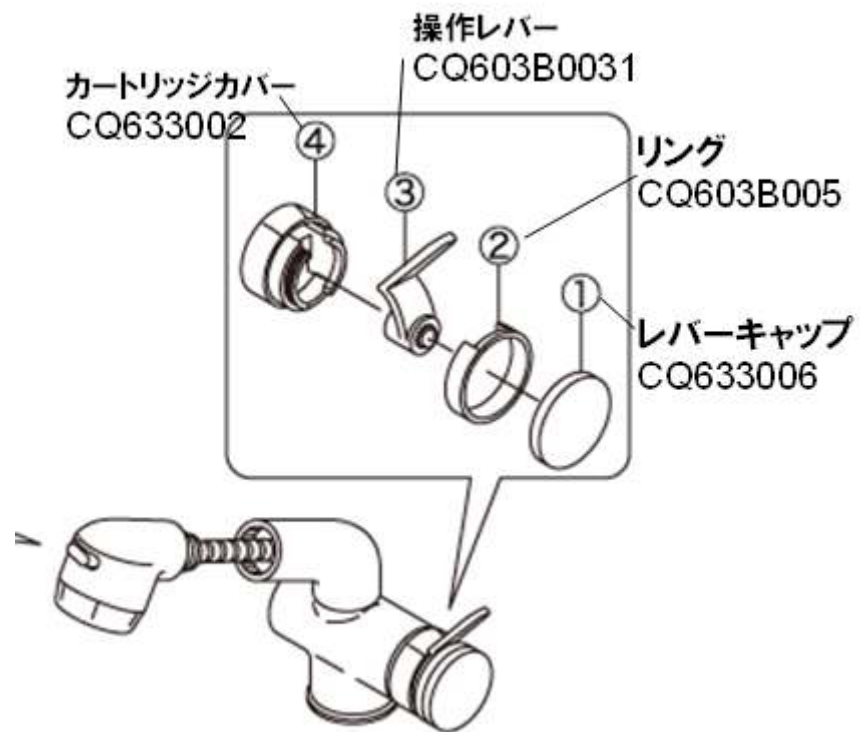

シャワー レバーハンドル

20100908