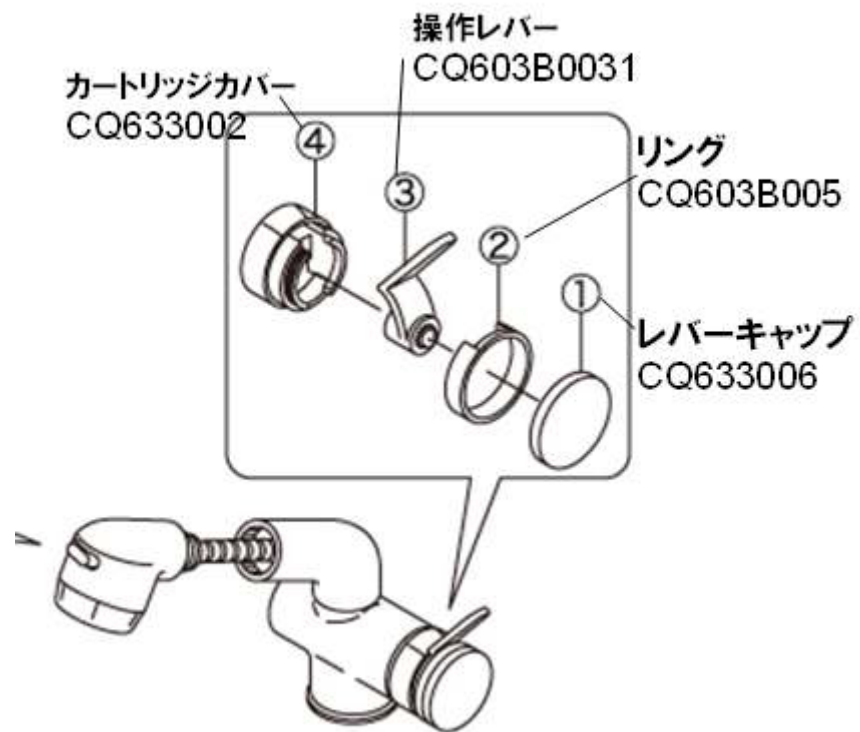

## シャワー レバーハンドル

20100908