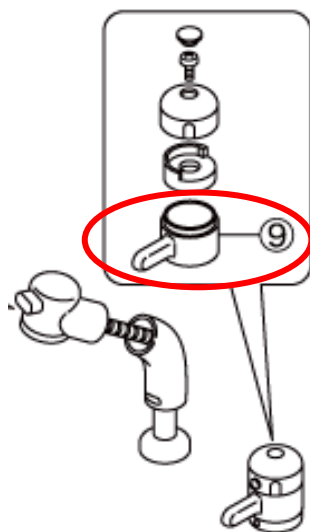

サーモ水栓開閉ハンドル CQ453005

この部品が使われている水栓金具

CQ453・483B

CQ843_B43B

サーモ水栓開閉ハンドル CQ453005