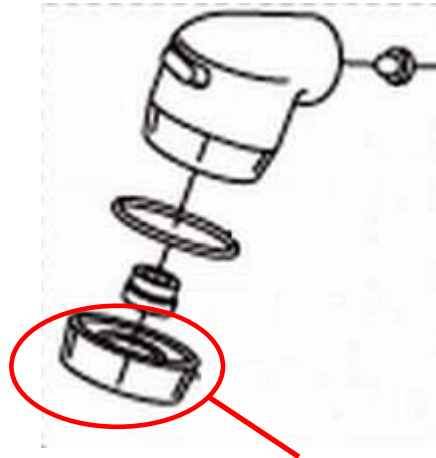

シャワーヘッド 散水板 CQ01BU201

散水板 CQ01BU201

※このイラストは代表的機種です。