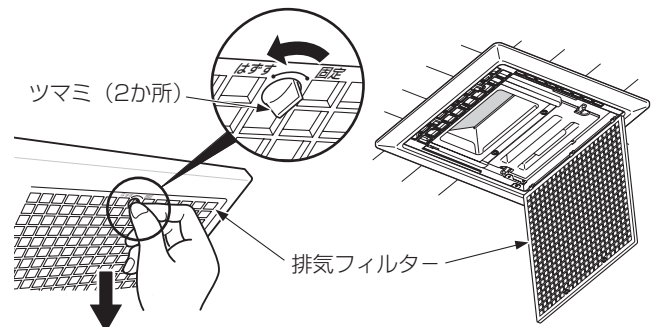

給気清浄フィルターのはずしかた

排気フィルター

排気フィルターのレバー・ツマミ (2か所) を「はずす」側にして、排気フィルターを開く。

80VBシリーズ、12VBシリーズ、12VBDシリーズ の場合

11VBシリーズ、75VBシリーズ、75VBDシリーズ
13TBシリーズ、95TBシリーズ、95TBDシリーズ の場合

フィルターケース

- ①固定ツマミ（2か所）をゆるめ、固定金具を回転させてフィルターケースよりはずす。
- ②フィルターケースを下方に引き出す。
（フィルターにたまったゴミ・ホコリなどが落ちる場合がありますのでご注意ください。）

80VBシリーズ
12VBシリーズ
12VBDシリーズ の場合

11VBシリーズ、75VBシリーズ、75VBDシリーズ
13TBシリーズ、95TBシリーズ、95TBDシリーズ の場合

給気清浄フィルター

フィルターケースから給気清浄フィルターを取り出す。

中性能フィルターの取り付けかた

- ①包装用ポリ袋から、中性能フィルターを取り出し、使用開始日をフィルター枠の記入欄に市販の油性ペンにて記入する。

- ②フィルターケースのガイドに中性能フィルターを差し込む。