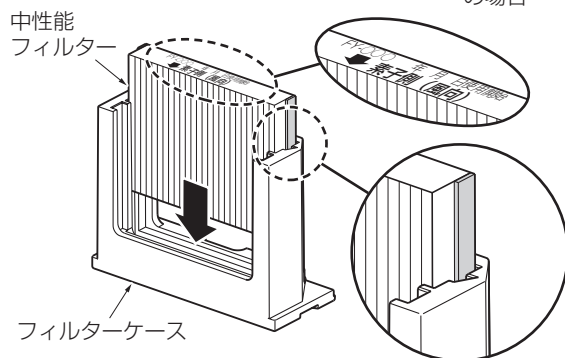

11VBシリーズ、75VBシリーズ、75VBDシリーズ
13TBシリーズ、95TBシリーズ、95TBDシリーズ の場合