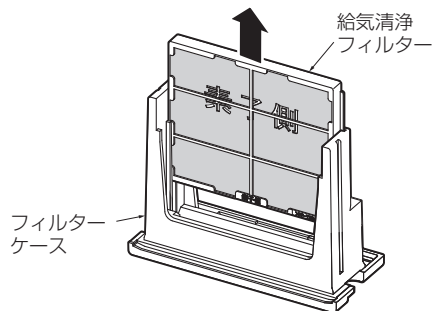

80VBシリーズ
12VBシリーズ
12VBDシリーズ の場合

11VBシリーズ、75VBシリーズ、75VBDシリーズ
13TBシリーズ、95TBシリーズ、95TBDシリーズ の場合

給気清浄フィルター

フィルターケースから給気清浄フィルターを取り出す。

中性能フィルターの取り付けかた

- ①包装用ポリ袋から、中性能フィルターを取り出し、使用開始日をフィルター枠の記入欄に市販の油性ペンにて記入する。

- ②フィルターケースのガイドに中性能フィルターを差し込む。

80VBシリーズ
12VBシリーズ
12VBDシリーズ の場合

11VBシリーズ、75VBシリーズ、75VBDシリーズ
13TBシリーズ、95TBシリーズ、95TBDシリーズ の場合

※中性能フィルターには方向性があります。中性能フィルターの向きに注意してください。

●はずしかたの逆の順序で確実に組み立ててください。

中性能フィルターの捨てかた

- 使用済みフィルターは、お住まいの地域の処理方法に従って廃棄してください。
材質：P.P樹脂、ポリエステル、ポリオレフェンによって構成されています。