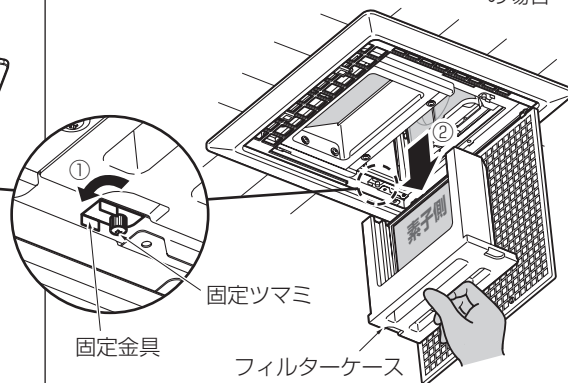

給気清浄フィルターのはずしかた

排気フィルター

排気フィルターのレバー・ツマミ (2か所) を「はずす」側にして、排気フィルターを開く。

80VBシリーズ、12VBシリーズ、12VBDシリーズ の場合

11VBシリーズ、75VBシリーズ、75VBDシリーズ
13TBシリーズ、95TBシリーズ、95TBDシリーズ の場合

フィルターケース

- ①固定ツマミ（2か所）をゆるめ、固定金具を回転させてフィルターケースよりはずす。
- ②フィルターケースを下方に引き出す。
（フィルターにたまったゴミ・ホコリなどが落ちる場合がありますのでご注意ください。）

80VBシリーズ
12VBシリーズ
12VBDシリーズ の場合

11VBシリーズ、75VBシリーズ、75VBDシリーズ
13TBシリーズ、95TBシリーズ、95TBDシリーズ の場合

給気清浄フィルター

フィルターケースから給気清浄フィルターを取り出す。

中性能フィルターの取り付けかた

- ①包装用ポリ袋から、中性能フィルターを取り出し、使用開始日をフィルター枠の記入欄に市販の油性ペンにて記入する。

- ②フィルターケースのガイドに中性能フィルターを差し込む。