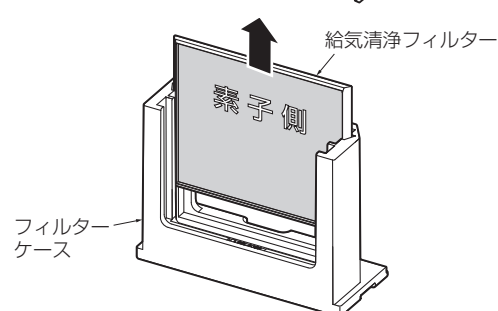

給気清浄フィルターのはずしかた

排気フィルター

排気フィルターのレバー・ツマミ (2か所) を「はずす」側にして、排気フィルターを開く。

80VBシリーズ、12VBシリーズ、12VBDシリーズ の場合

11VBシリーズ、75VBシリーズ、75VBDシリーズ
13TBシリーズ、95TBシリーズ、95TBDシリーズ の場合

フィルターケース

- ①固定ツマミ（2か所）をゆるめ、固定金具を回転させてフィルターケースよりはずす。
- ②フィルターケースを下方に引き出す。
（フィルターにたまったゴミ・ホコリなどが落ちる場合がありますのでご注意ください。）

80VBシリーズ
12VBシリーズ
12VBDシリーズ の場合

11VBシリーズ、75VBシリーズ、75VBDシリーズ
13TBシリーズ、95TBシリーズ、95TBDシリーズ の場合

給気清浄フィルター

フィルターケースから給気清浄フィルターを取り出す。

中性能フィルターの取り付けかた

- ①包装用ポリ袋から、中性能フィルターを取り出し、使用開始日をフィルター枠の記入欄に市販の油性ペンにて記入する。

- ②フィルターケースのガイドに中性能フィルターを差し込む。

80VBシリーズ
12VBシリーズ
12VBDシリーズ の場合

11VBシリーズ、75VBシリーズ、75VBDシリーズ
13TBシリーズ、95TBシリーズ、95TBDシリーズ の場合

※中性能フィルターには方向性があります。中性能フィルターの向きに注意してください。

●はずしかたの逆の順序で確実に組み立ててください。

中性能フィルターの捨てかた

- 使用済みフィルターは、お住まいの地域の処理方法に従って廃棄してください。
材質：P.P樹脂、ポリエステル、ポリオレフェンによって構成されています。