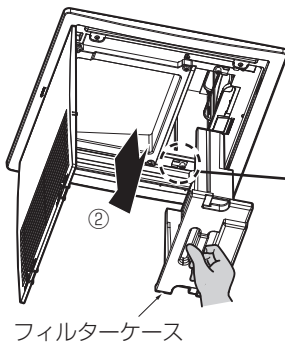

フィルターケース

- ①固定ツマミ（2か所）をゆるめ、固定金具を回転させてフィルターケースよりはずす。
- ②フィルターケースを下方に引き出す。
  （フィルターにたまったゴミ・ホコリなどが落ちる場合がありますのでご注意ください。）

80VBシリーズ
12VBシリーズ
12VBDシリーズ の場合