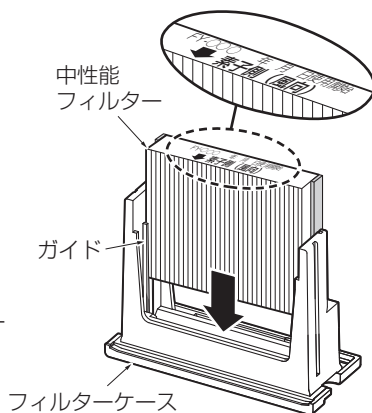

給気清浄フィルターのはずしかた

排気フィルター

排気フィルターのレバー・ツマミ (2か所) を「はずす」側にして、排気フィルターを開く。

80VBシリーズ、12VBシリーズ、12VBDシリーズ の場合

11VBシリーズ、75VBシリーズ、75VBDシリーズ
13TBシリーズ、95TBシリーズ、95TBDシリーズ の場合

フィルターケース

- ①固定ツマミ（2か所）をゆるめ、固定金具を回転させてフィルターケースよりはずす。
- ②フィルターケースを下方に引き出す。
（フィルターにたまったゴミ・ホコリなどが落ちる場合がありますのでご注意ください。）

80VBシリーズ
12VBシリーズ
12VBDシリーズ の場合

11VBシリーズ、75VBシリーズ、75VBDシリーズ
13TBシリーズ、95TBシリーズ、95TBDシリーズ の場合

給気清浄フィルター

フィルターケースから給気清浄フィルターを取り出す。

中性能フィルターの取り付けかた

- ①包装用ポリ袋から、中性能フィルターを取り出し、使用開始日をフィルター枠の記入欄に市販の油性ペンにて記入する。

- ②フィルターケースのガイドに中性能フィルターを差し込む。

80VBシリーズ
12VBシリーズ
12VBDシリーズ の場合

11VBシリーズ、75VBシリーズ、75VBDシリーズ
13TBシリーズ、95TBシリーズ、95TBDシリーズ の場合

※中性能フィルターには方向性があります。中性能フィルターの向きに注意してください。

●はずしかたの逆の順序で確実に組み立ててください。

中性能フィルターの捨てかた

- 使用済みフィルターは、お住まいの地域の処理方法に従って廃棄してください。
材質：P.P樹脂、ポリエステル、ポリオレフェンによって構成されています。