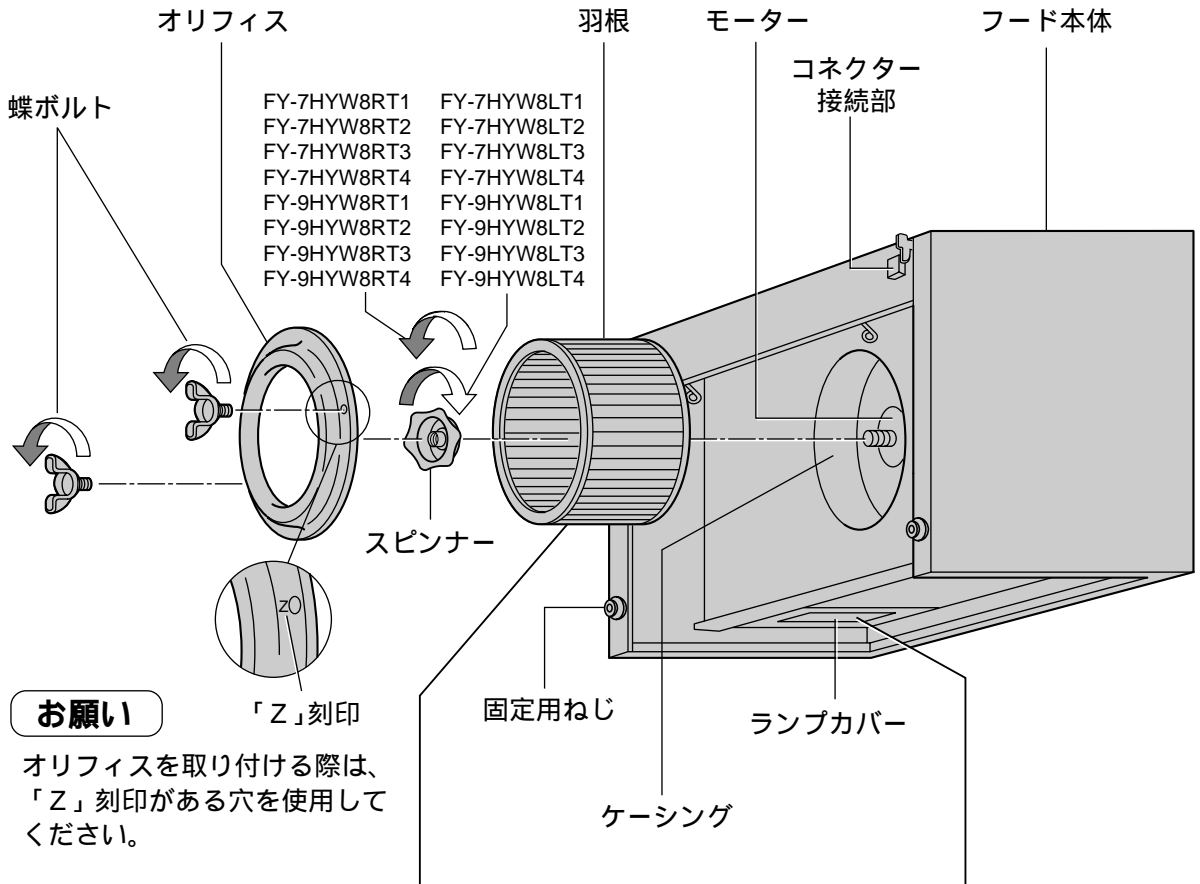

羽根、オリフィスをはずすには

羽根、オリフィス、ケーシングの汚れは

(3か月に1回程度)

タワシなどで、
汚れを洗い流し、
水けをよくふき取り、
乾燥させてください。

清掃は、排気ファンのみです。給気ファン
(フード本体上部)は取りはずしができません。
ケーシング内に油がたまっている場合は、
ふき取ってください。

羽根はシャフトに挿入する部分の水けを十分に取り、
潤滑剤などをさしてから取り付けてください。
シャフトの錆止めになり、羽根の取りはずし性を
維持します。

電球の交換は