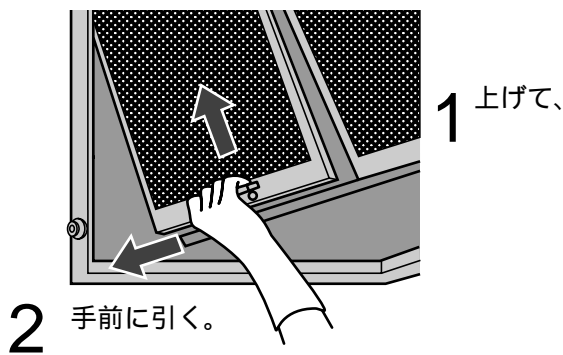

お手入れのしかた (続き)

フィルターをはずすには

フィルターを取り付けるには

フロントフードを取り付けるには

1 フックに引っ掛ける。
(左右)

2 フロントフードを押し上げ、フロントフード下端の長穴に固定用ねじをはめ込む。(左右)

3 長穴の下側に固定用ねじをあわせる様、フロントフードを上に向けて固定金具で固定する。(左右)

4 コネクターのツメ側を下向きにして、コネクターを確実に接続する。