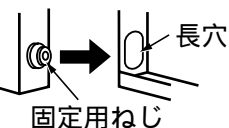

お手入れのしかた (続き)

フィルターをはずすには

フィルターを取り付けるには

フロントフードを取り付けるには

1 フックに引っ掛ける。
(左右)

2 フロントフードを押し上げ、フロントフード下端の長穴に固定用ねじをはめ込む。(左右)

3 長穴の下側に固定用ねじをあわせる様、フロントフードを上に向けて固定金具で固定する。(左右)

4 コネクターのツメ側を下向きにして、コネクターを確実に接続する。