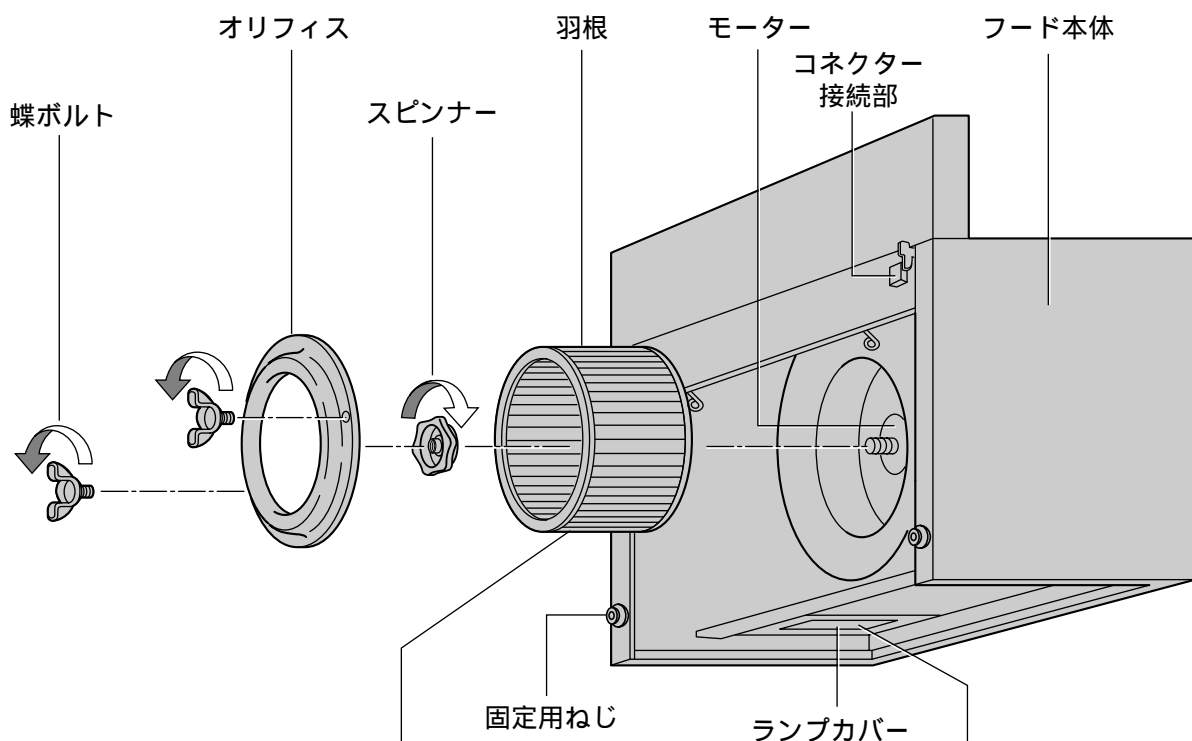

羽根をはずすには

羽根の汚れは

(3か月に1回程度)

タワシなどで、汚れを洗い流し、水けをよくふき取り、乾燥させてください。

羽根はシャフトに挿入する部分の水けを十分に取り、潤滑剤などをさしてから取り付けてください。シャフトの錆止めになり、羽根の取りはずし性を維持します。

電球の交換は

ランプカバーを開け、電球を交換してください。(40W以下の白熱電球)

お手入れ後の組み立ては、逆の順序でおこなってください。

羽根は変形させないように十分気をつけてください。

蝶ボルト、スピナー、固定金具は確実に装着してください。