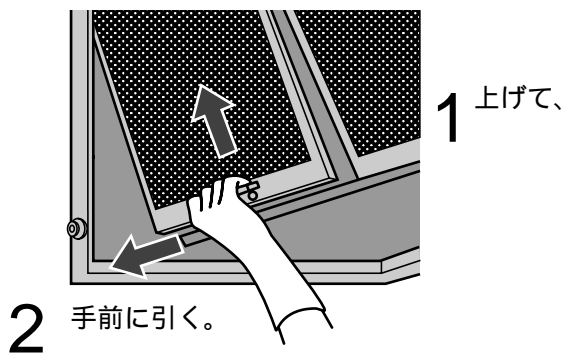

フィルターを取り付けるには

フロントフードを取り付けるには

1 フックに引っ掛け、押し上げる。(左右)

2 フロントフード下端の穴に、固定用ねじをはめ込む。(左右)

3 固定金具を固定する。(左右)

4 コネクターを確実に接続する。

フィルターの汚れは

(月に1回程度)