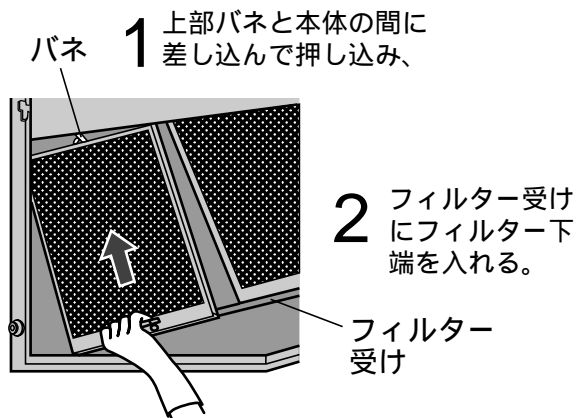

フィルターを取り付けるには

フロントフードを取り付けるには

1 フックに引っ掛け、押し上げる。(左右)

2 フロントフード下端の穴に、固定用ねじをはめ込む。(左右)

3 固定金具を固定する。(左右)

4 コネクターを確実に接続する。

フィルターの汚れは

(月に1回程度)