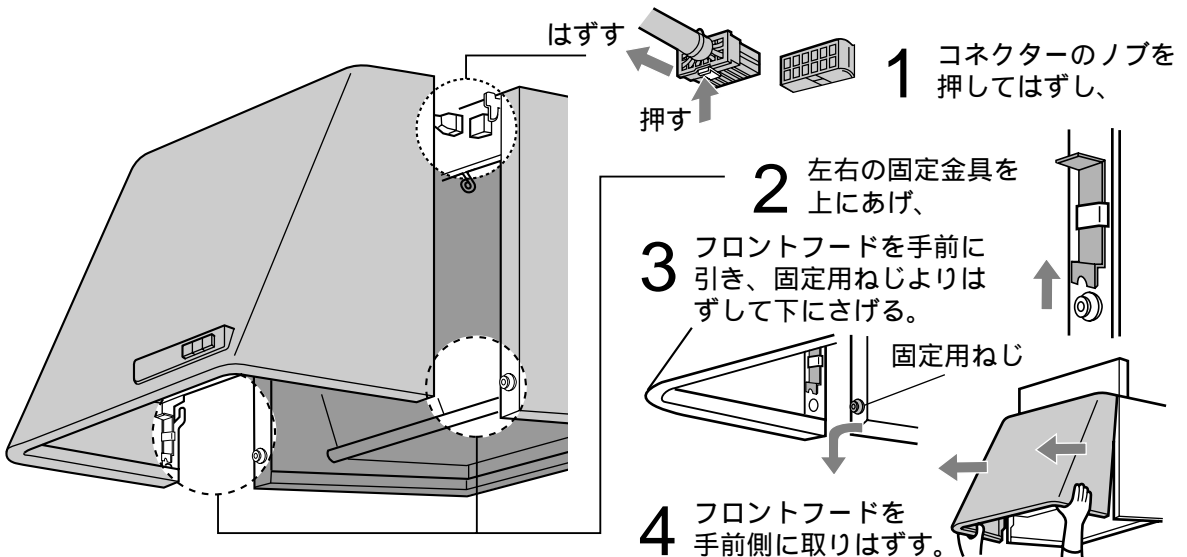

お手入れのしかた

注意

お手入れの際は、
ゴム手袋を使用する

板金・樹脂部
品などの切り
口や本体の突
起、角などで
けがをすること
があります。

お願い

高い所での作業となりますので足
場には十分お気をつけください。
塗装の変質、変色、はがれ防止の
ため下記のものは使わないでくだ
さい。

禁止

お手入れには、ナショナル
推奨のネオマライト.H (FY-
XA300・FY-XA300S (ブラ
シ・スポンジ付)) をおすす
めします。

ネオマライト H は換気扇やレンジ
フードの油汚れを落とすために最適
な台所用アルカリ性合成洗剤です。
樹脂部品への影響については十分に
確認しております。その他アルカリ
性合成洗剤については変色、破損の
おそれがありますので使用しないで
ください。ご使用時は本体に表示し
ている使用方法、ご使用上の注意を
よくお読みください。

フロントフードをはずすには