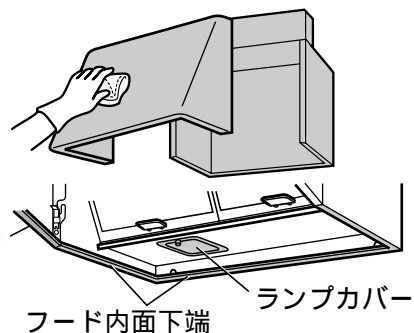

お願い

金属タワシなどは使わないでください。