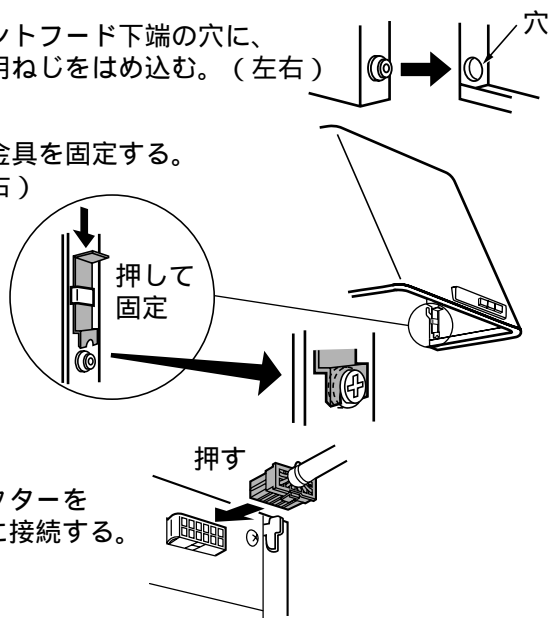

フィルターを取り付けるには

フロントフードを取り付けるには

1 フックに引っ掛け、押し上げる。(左右)

2 フロントフード下端の穴に、固定用ねじをはめ込む。(左右)

3 固定金具を固定する。(左右)

4 コネクターを確実に接続する。

フィルターの汚れは

(月に1回程度)