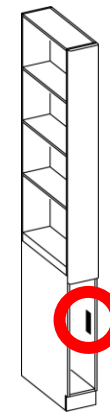

サイドキャビネット

扉を開けると、吊元側の側面に貼付

商品品番

ロットNo.

その他のタイプ

右吊元側に貼付

右吊元側に貼付

左勝手側に貼付