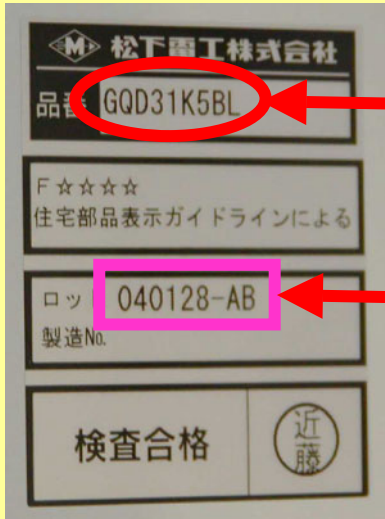

サイドキャビネット

扉を開けると、吊元側の側面に貼付

商品品番

ロットNo.

その他のタイプ

右吊元側に貼付

右吊元側に貼付

左勝手側に貼付