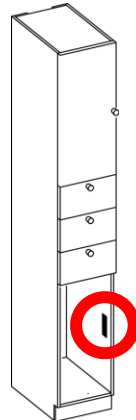

サイドキャビネット

扉を開けると、吊元側の側面に貼付

商品品番

ロットNo.

その他のタイプ

右吊元側に貼付

右吊元側に貼付

左勝手側に貼付