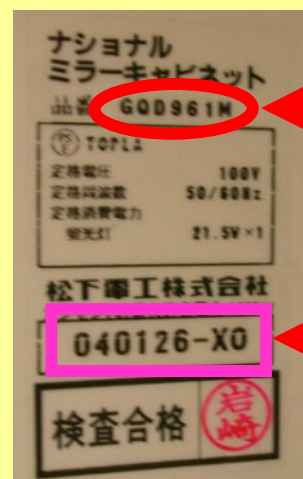

ミラーキャビネット

右扉を開けると、側面奥に貼付

商品品番

ロットNo.

その他のタイプ

1面鏡
タイプ

2面鏡
タイプ

3面鏡
タイプ