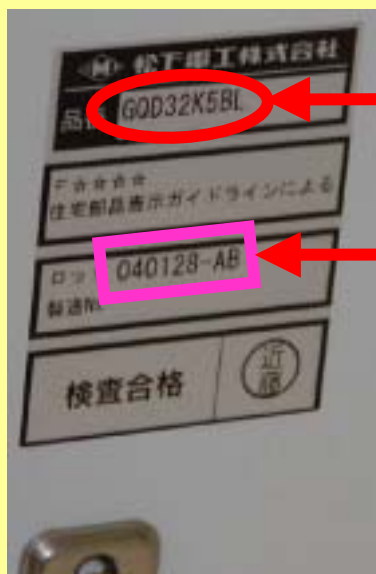

本体(フロア)キャビネット

扉を開けると、側面奥に貼付

商品品番

ロットNo.

その他のタイプ

引き出し付
タイプ

キャビネット内側左側面

開き扉式
タイプ