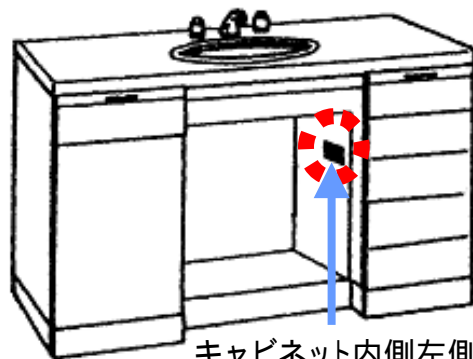

本体(フロア)キャビネット

扉を開けると、側面奥に貼付

商品品番

ロットNo.

その他のタイプ

引き出し付
タイプ

キャビネット内側左側面

開き扉式
タイプ