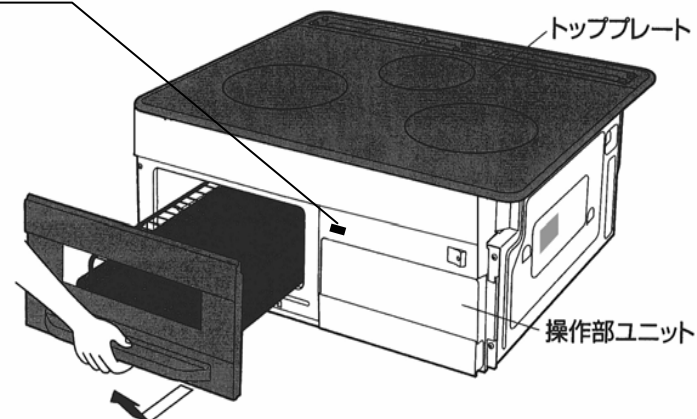

スイッチパネル面  
の左側に表示

省略  
品番

NAiS **34EB1** ← 省略品番

### 省略品番の見方

**Oメイド**で外観部分が**シルバー色**・・・・・・・・省略品番の頭にSUSをつける  
例：34EB1      SUS34EB1

**Oメイド**で外観部分が**ブラック色**・・・・・・・・省略品番の頭にSUEをつける  
例：34EB1      SUE34EB1

**Cメイド**で外観部分が**シルバー色**・・・・・・・・省略品番の頭にQGSをつける  
例：34EB1      QGS34EB1