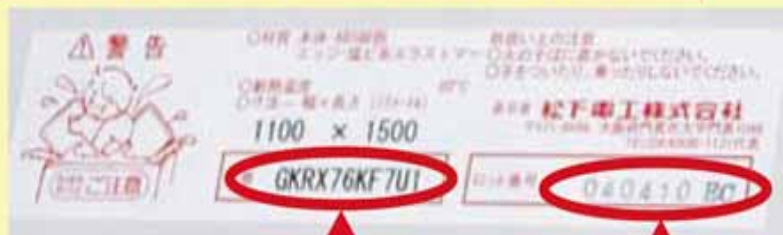

巻きフタ

両端のいずれかに貼付

商品品番

ロットNo.

このイラストで示している場所に品番表示がない場合、または印刷が消えてしまっている場合は、商品の取扱説明書または保証書でご確認いただくか、「商品から選択」で部品の選択をしてください。

組みフタ

両端のいずれかに貼付(2種類あります)

商品品番