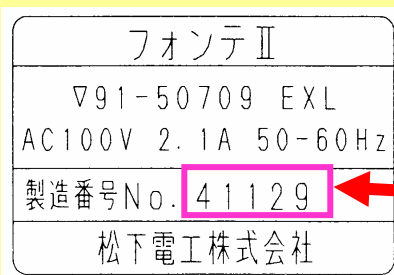

専用カラントイプ

SE83SK  
SU83SK1S  
QG83SK1S

混合水栓一体タイプ

SE84SK  
SU84SK1S  
QG84SK1S

カラント作パネル

シンク下にある調整機  
の正面に貼り付け

ロットNo.

このイラストで示している場所に品番表示がない場合、または印刷が消えてしまっている場合は、商品の取扱説明書または保証書でご確認いただくか、「商品から選択」で部品の選択をしてください。