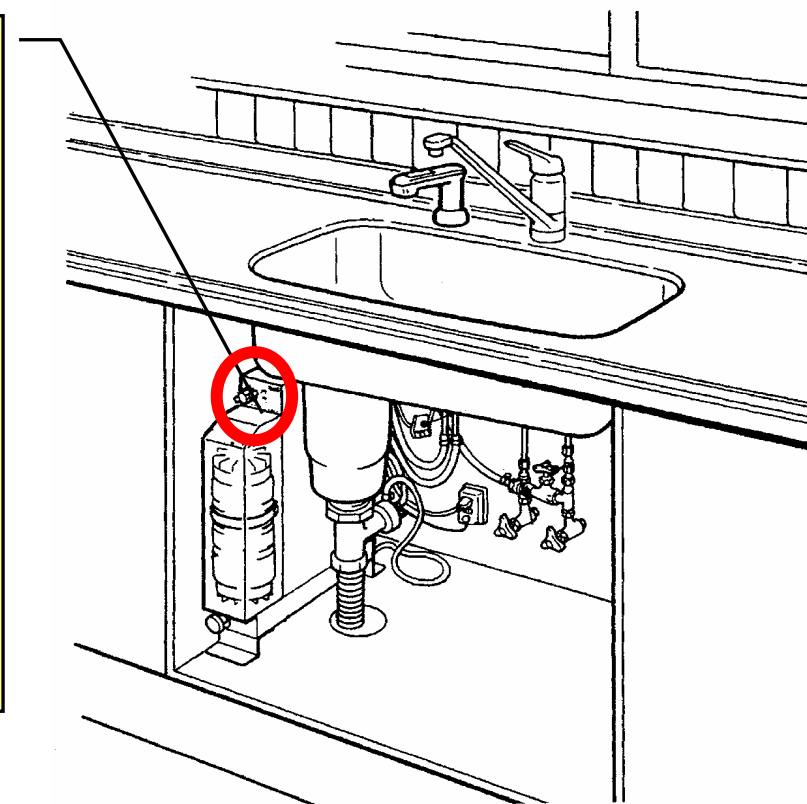

このイラストで示している場所に品番表示がない場合、または印刷が消えてしまっている場合は、商品の取扱説明書または保証書でご確認いただくか、「商品から選択」で部品の選択をしてください。