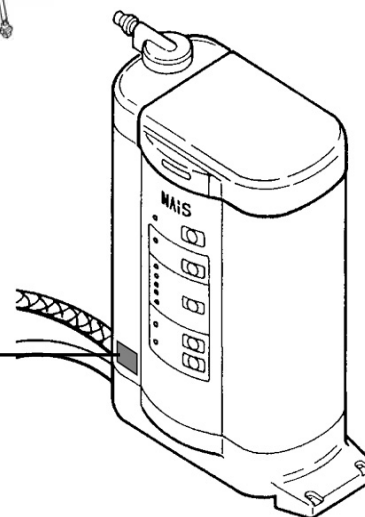

専用カラントイプ

SE83SK  
SU83SK1S  
QG83SK1S

混合水栓一体タイプ

SE84SK  
SU84SK1S  
QG84SK1S

カラント作パネル

シンク下にある調整機  
の正面に貼り付け

ロットNo.

このイラストで示している場所に品番表示がない場合、または印刷が消えてしまっている場合は、商品の取扱説明書または保証書でご確認いただくか、「商品から選択」で部品の選択をしてください。