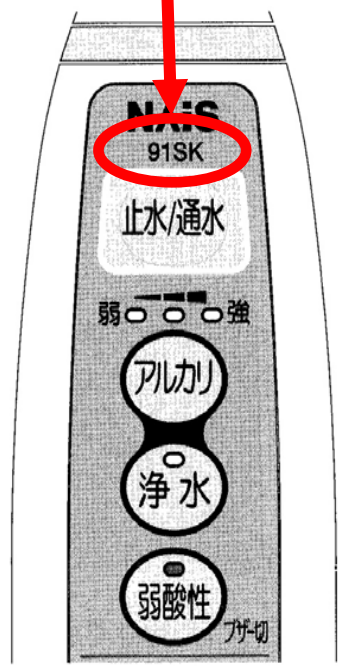

## フォンテ

シンク下にある調整機  
の正面に貼り付け

省略品番

省略  
品番

ロットNo.

## カラン操作部

省略品番

商品品番
SUC91SK1S (Oメイド)
QGC91SK1S (Cメイド)

このイラストで示している場所に品番表示がない場合、または印刷が消えてしまっている場合は、商品の取扱説明書または保証書でご確認いただくか、「商品から選択」で部品の選択をしてください。