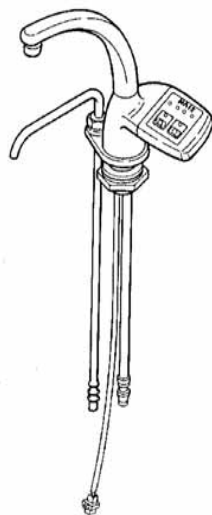

### フォンテ

特  
定  
不  
要

商品品番は、SE81SKのみ

シンク下にある操作パネル  
の右上部に表示

商品品番

ロットNo.

このイラストで示している場所に品番表示がない場合、または印刷が消えてしまっている場合は、商品の取扱説明書または保証書でご確認いただくか、「商品から選択」で部品の選択をしてください。

フォンテ

専用カラントイプ

SE83SK  
SU83SK1S  
QG83SK1S

混合水栓一体タイプ

SE84SK  
SU84SK1S  
QG84SK1S

カラント作パネル

シンク下にある調整機  
の正面に貼り付け

ロットNo.

このイラストで示している場所に品番表示がない場合、または印刷が消えてしまっている場合は、商品の取扱説明書または保証書でご確認いただくか、「商品から選択」で部品の選択をしてください。