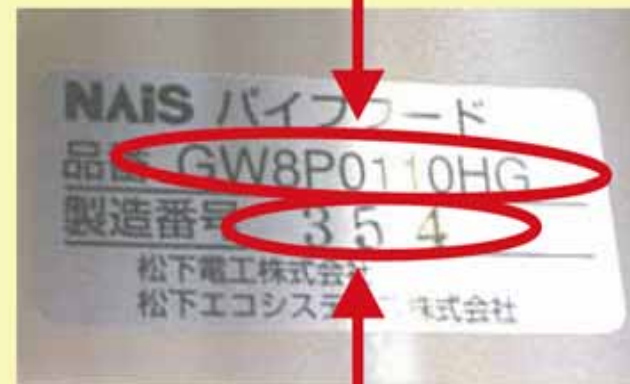

給気ファン・排気ファン・屋外フード

本体底部または内側下部に貼付

商品品番

ロットNo.

このイラストで示している場所に品番表示がない場合、または印刷が消えてしまっている場合は、商品の取扱説明書または保証書でご確認いただくか、「商品から選択」で部品の選択をしてください。

熱交換換気扇

このイラストで示している場所に品番表示がない場合、または印刷が消えてしまっている場合は、商品の取扱説明書または保証書でご確認いただくか、「商品から選択」で部品の選択をしてください。