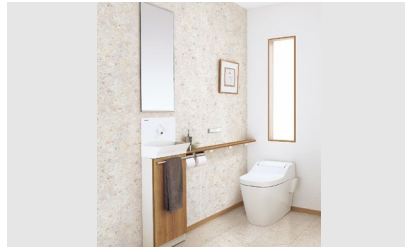

新築 **18,000**ポイント

リフォーム **23,000**ポイント