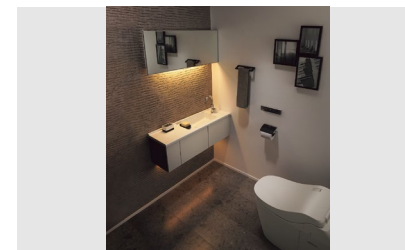

新築 18,000ポイント

リフォーム 18,000ポイント