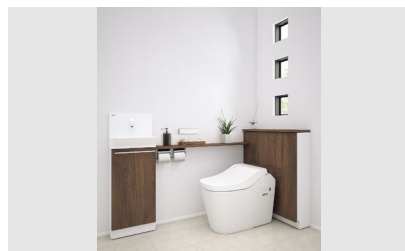

新築 18,000ポイント

リフォーム 23,000ポイント