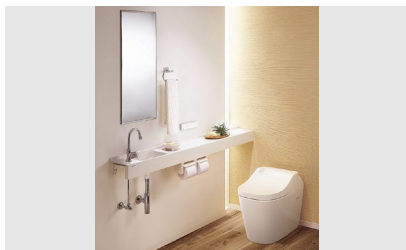

新築 18,000ポイント

リフォーム 18,000ポイント