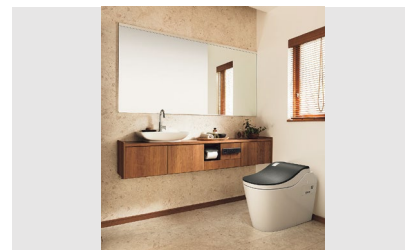

アラウーノ L150シリーズ カタログプラン 次世代住宅ポイント数一覧

新築 18,000ポイント

リフォーム 23,000ポイント

新築 18,000ポイント

リフォーム 23,000ポイント

新築 18,000ポイント

リフォーム 23,000ポイント

新築 18,000ポイント