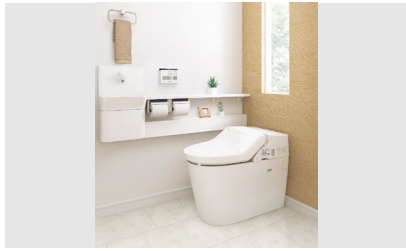

新築 **18,000**ポイント

リフォーム **23,000**ポイント

新築 **18,000**ポイント

リフォーム **18,000**ポイント

New アラウーノV カタログプラン 次世代住宅ポイント数一覧

新築 18,000ポイント

リフォーム 23,000ポイント

新築 18,000ポイント