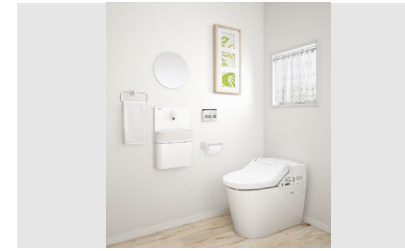

新築 **18,000**ポイント

リフォーム **23,000**ポイント

新築 **18,000**ポイント

リフォーム **18,000**ポイント

New アラウーノV カタログプラン 次世代住宅ポイント数一覧

新築 18,000ポイント

リフォーム 23,000ポイント

新築 18,000ポイント