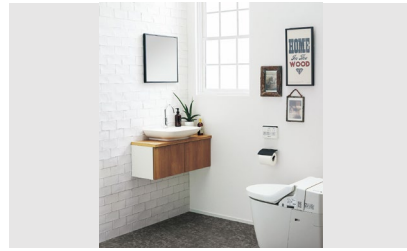

新築 **18,000**ポイント

リフォーム **23,000**ポイント

新築 **18,000**ポイント

リフォーム **18,000**ポイント

New アラウーノV カタログプラン 次世代住宅ポイント数一覧

新築 18,000ポイント

リフォーム 23,000ポイント

新築 18,000ポイント