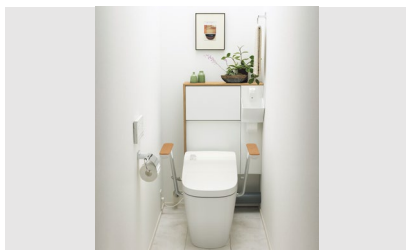

アラウーノ L150シリーズ カタログプラン 次世代住宅ポイント数一覧

新築 18,000ポイント

リフォーム 23,000ポイント

新築 18,000ポイント

リフォーム 23,000ポイント

新築 18,000ポイント

リフォーム 23,000ポイント

新築 18,000ポイント