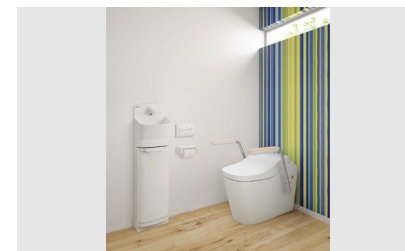

新築 18,000ポイント

リフォーム 23,000ポイント