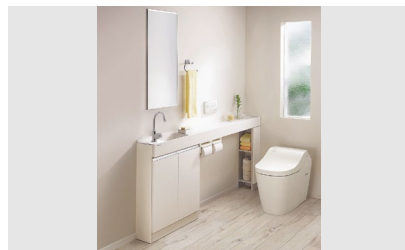

リフォーム 18,000ポイント

新築 18,000ポイント

リフォーム 18,000ポイント

アラウーノ S141 カタログプラン 次世代住宅ポイント数一覧

新築 **18,000**ポイント

リフォーム **23,000**ポイント

新築 **18,000**ポイント

リフォーム **18,000**ポイント