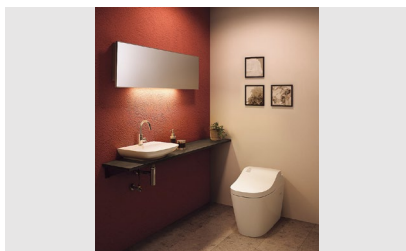

新築 18,000ポイント

リフォーム 18,000ポイント