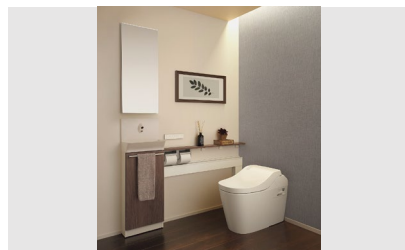

アラウーノ L150シリーズ カタログプラン 次世代住宅ポイント数一覧

新築 18,000ポイント

リフォーム 23,000ポイント

新築 18,000ポイント

リフォーム 23,000ポイント

新築 18,000ポイント

リフォーム 23,000ポイント

新築 18,000ポイント