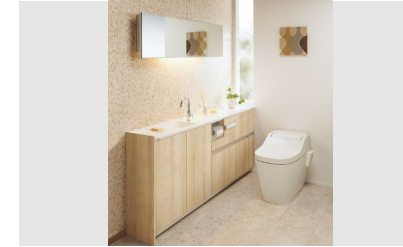

新築 **18,000**ポイント

リフォーム **18,000**ポイント