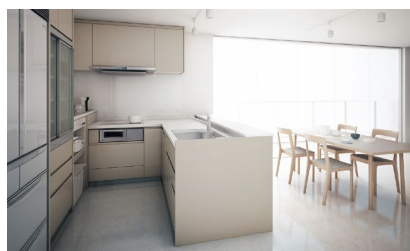

新築 21,000ポイント

リフォーム 25,000ポイント