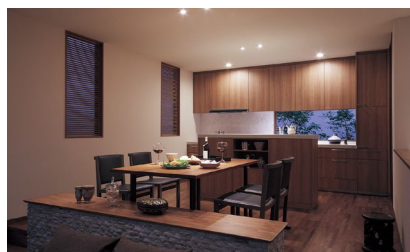

新築 27,000ポイント

リフォーム 31,000ポイント