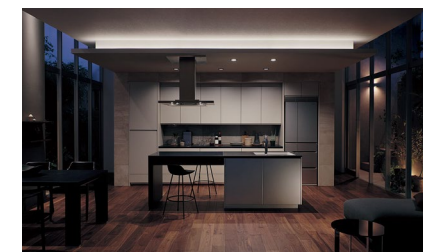

Lクラス キッチン カタログプラン 次世代住宅ポイント数一覧

新築 39,000ポイント

リフォーム 39,000ポイント

新築 39,000ポイント

リフォーム 39,000ポイント

新築 39,000ポイント

リフォーム 39,000ポイント

新築 21,000ポイント