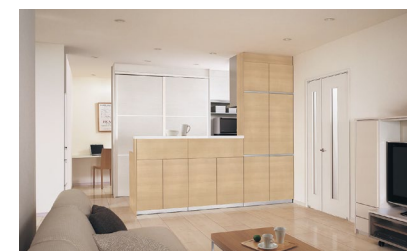

リフォーム 25,000ポイント

新築 39,000ポイント

リフォーム 43,000ポイント

新築 9,000ポイント

リフォーム 9,000ポイント

新築 39,000ポイント

リフォーム 43,000ポイント

Lクラス キッチン カタログプラン 次世代住宅ポイント数一覧