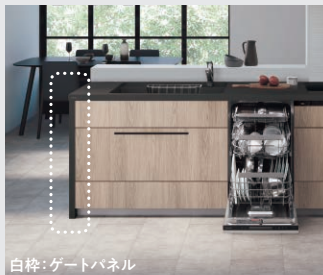

# 最大 約21万円の商品

ゲートパネルをご採用された方に

新商品のブラックセンサー水栓 もしくは

浄水機能あり水栓を1つプレゼント

Panasonic KITCHEN

白枠:ゲートパネル

白枠:ゲートパネル

[ゲートデザイン]

どこから見ても美しい、  
上質な佇まい。

カウンターから側面まで素材・仕上げを統一し、高級感のある空間を演出。人造大理石全柄対応で、建具や家具とも美しく調和するインテリアコーディネートを実現。

フロントセンサー水栓  
(マットブラック)

NEW 2026年9月1日受注開始

マットブラックが  
新たにラインアップ。

手をかざすだけで  
水の出し止めができる  
キッチン空間に溶け込む  
デザインの水栓。