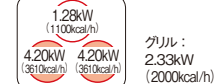

本体正面:ウォームシルバー色  
トッププレート:シルバーミラー色

図は右高火力の場合。左高火力の場合は左右逆となります。

シールド構造	上下火力調整
温度調節・炊飯・湯沸かし機能	オートグリル
鍋なし検知機能	着脱式サイドカバー(下火カバー)
ワイドグリル	換気連動
グリルタイマー	ガスオープン組合せ

幅750mm ステンレスゴトク<sup>※1</sup>  
NEW VJSDS05WS  
357,500円(税抜)

幅750mm ホーローゴトク  
NEW VJSDS05WH  
347,500円(税抜)

本体正面:ステンレス  
トッププレート:プラチナシルバー色

シールド構造	上下火力調整
温度調節・炊飯・湯沸かし機能	オートグリル
鍋なし検知機能	着脱式サイドカバー(下火カバー)
マルチグリル	換気連動
グリルタイマー	ガスオープン組合せ