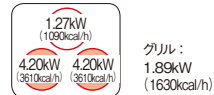

### 両面焼きワイドグリル

幅750mm リンナイ(株)製  
NEW VJSHW25L2  
245,000円(税抜)

幅600mm リンナイ(株)製  
NEW VJSHW25L1  
240,000円(税抜)

本体正面:ステンレス  
トッププレート:フロストシルバー色

シールド構造	上下火力調整
温度調節・炊飯・湯沸かし機能	オートグリル
鍋なし検知機能	着脱式サイドカバー(下火カバー)
ワイドグリル	換気連動
グリルタイマー	ガスオープン組合せ

幅750mm (株)ハーマン製  
VJS31N9WH  
234,400円(税抜)

幅600mm (株)ハーマン製  
VJS31N8WH  
226,000円(税抜)

本体正面:シルバー色  
トッププレート:シルバーミラー色

シールド構造	上下火力調整
温度調節・炊飯・湯沸かし機能	オートグリル
鍋なし検知機能	着脱式サイドカバー(下火カバー)
ワイドグリル	換気連動
グリルタイマー	ガスオープン組合せ