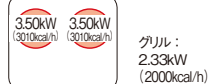

シールド構造	焼き加減調節
温度調節・炊飯・湯沸かし機能	オートグリル
鍋なし検知機能	着脱式サイドカバー
マルチグリル	換気連動
グリルタイマー	ガスオープン組合せ