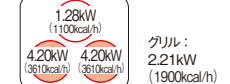

幅750mm ステンレスゴトク<sup>※1</sup>  
NEW VJSDS05WS  
357,500円(税抜)

幅750mm ホーローゴトク  
NEW VJSDS05WH  
347,500円(税抜)

本体正面:ステンレス  
トッププレート:プラチナシルバー色

シールド構造	上下火力調整
温度調節・炊飯・湯沸かし機能	オートグリル
鍋なし検知機能	着脱式サイドカバー(下火カバー)
マルチグリル	換気連動
グリルタイマー	ガスオープン組合せ

## 両面焼きワイドグリル

幅750mm (株)ハーマン製  
VJS20N9WH  
263,400円(税抜)

幅600mm (株)ハーマン製  
VJS20N8WH  
255,000円(税抜)

本体正面:ステンレス  
トッププレート:プラチナシルバー色

シールド構造	上下火力調整
温度調節・炊飯・湯沸かし機能	オートグリル
鍋なし検知機能	着脱式サイドカバー(下火カバー)
ワイドグリル	換気連動
グリルタイマー	ガスオープン組合せ