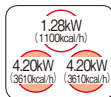

グリル:
1.28kW
(1100kcal/h)

シールド構造	上下火力調整
温度調節・炊飯・湯沸かし機能	オートグリル
鍋なし検知機能	着脱式サイドカバー(下火カバー)
ワイドグリル	換気連動
グリルタイマー	ガスオープン組合せ