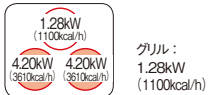

### 両面焼きグリル

幅750mm (株)ハーマン製  
NEW VJSW32Q7W  
201,200円(税抜)

幅600mm (株)ハーマン製  
NEW VJSW32Q6W  
192,800円(税抜)

本体正面:シルバー色  
トッププレート:ブラックドット

シールド構造	上下火力調整
温度調節・炊飯・湯沸かし機能	オートグリル
鍋なし検知機能	着脱式サイドカバー(下火カバー)
ワイドグリル	換気連動
グリルタイマー	ガスオープン組合せ

### 片面焼きグリル

幅600mm (株)ハーマン製  
NEW VJSG32Q3V  
187,600円(税抜)

幅600mm (株)ハーマン製  
NEW VJSG32Q3V  
187,600円(税抜)

本体正面:シルバー色  
トッププレート:ブラックドット

シールド構造	上下火力調整
温度調節・炊飯・湯沸かし機能	オートグリル
鍋なし検知機能	着脱式サイドカバー(下火カバー)
ワイドグリル	換気連動
グリルタイマー	ガスオープン組合せ