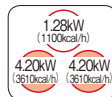

本体正面:シルバー色  
トッププレート:ピンク色・ホワイト色・グレー色・ショコラ色

グリル:  
1.89kW  
(1630kcal/h)

シールド構造	上下火力調整
温度調節・炊飯・湯沸かし機能	オートグリル
鍋なし検知機能	着脱式サイドカバー(下火カバー)
ワイドグリル	換気連動
グリルタイマー	ガスオープン組合せ

## ホーロートップ

両面焼きグリル

片面焼きグリル

幅600mm (株)ハーマン製  
**NEW VJSW32Q5W**  
130,000円(税抜)

本体正面:シルバー色  
トッププレート:グレー色

グリル:  
1.28kW  
(1100kcal/h)

シールド構造	上下火力調整
温度調節・炊飯・湯沸かし機能	オートグリル
鍋なし検知機能	着脱式サイドカバー(下火カバー)
ワイドグリル	換気連動
グリルタイマー	ガスオープン組合せ