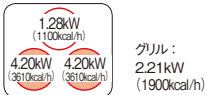

### 両面焼きワイドグリル

幅750mm リンナイ(株)製  
NEW VJSHW25L2  
245,000円(税抜)

幅600mm リンナイ(株)製  
NEW VJSHW25L1  
240,000円(税抜)

本体正面:ステンレス  
トッププレート:フロストシルバー色

シールド構造	上下火力調整
温度調節・炊飯・湯沸かし機能	オートグリル
鍋なし検知機能	着脱式サイドカバー(下火カバー)
ワイドグリル	換気連動
グリルタイマー	ガスオープン組合せ

幅750mm (株)ハーマン製  
VJS31N9WH  
234,400円(税抜)

幅600mm (株)ハーマン製  
VJS31N8WH  
226,000円(税抜)

本体正面:シルバー色  
トッププレート:シルバーミラー色

シールド構造	上下火力調整
温度調節・炊飯・湯沸かし機能	オートグリル
鍋なし検知機能	着脱式サイドカバー(下火カバー)
ワイドグリル	換気連動
グリルタイマー	ガスオープン組合せ