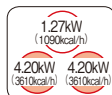

本体正面:シルバー色  
トッププレート:ピンク色・ホワイト色・グレー色・ショコラ色

グリル:  
1.89kW  
(1630kcal/h)

シールド構造	上下火力調整
温度調節・炊飯・湯沸かし機能	オートグリル
鍋なし検知機能	着脱式サイドカバー(下火カバー)
ワイドグリル	換気連動
グリルタイマー	ガスオープン組合せ