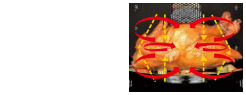

あたため自動調理 重量センサーの働きで自動的に加熱時間をセットします。

ネクストサイン 次の操作をランプの点灯によりお知らせする機能です。

自動解凍 スタートキーを押すだけでほぼよく仕上がります。

ターンテーブル 調理終了時、スタート時の位置で停止します。(株)ハーマン製(ブーメランターン)リンナイ(株)製(リターンテーブル)

イースト発酵 パンやピザ生地の発酵が手軽にでき、家庭で焼きたてが楽しめます。

自動電源OFF機能 一定時間が経つと自動電源OFFに変更。

取り出し忘れ報知 調理が終わると1分ごとに音でお知らせし、取り出し忘れを防止します。