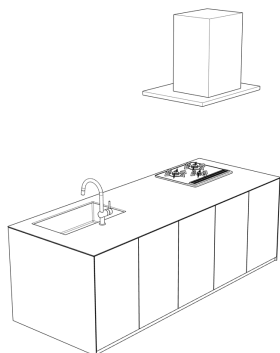

カウンター柄	Hグレード	Qグレード
扉柄		フロストホワイト BQW	レユールホワイト BQS マルキーナブラック BQK
Aグレード	オーク DN ウォールナット DD ブラックオーク DX	約401万円～ (税抜 約365万円～)	約404万円～ (税抜 約367万円～)
Bグレード	マットホワイト KL	約422万円～ (税抜 約384万円～)	約425万円～ (税抜 約386万円～)
Qグレード	レユールホワイト BQS マルキーナブラック BQK	—	約514万円～ (税抜 約467万円～)

- シンク：スクエアシンク（デッキ無し）
- 水栓：ミンタ ラウンドネック クロムメッキ
- 食器洗い乾燥機：プルオープン食器洗い乾燥機

- コンロ：W600 ガラストップガス
- フード：ほっとクリーンフード センタータイプ

掲載価格は希望小売価格です。
取付設置費・運送費は含まれません。

掲載内容は2023年6月1日現在のものです。