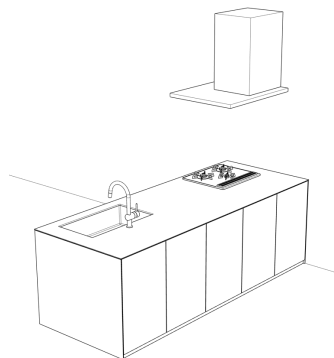

カウンター柄	Hグレード	Qグレード
扉柄		フロストホワイト BQW	レユールホワイト BQS マルキーナブラック BQK
Aグレード	オーク DN ウォールナット DD ブラックオーク DX	約390万円～ (税抜 約354万円～)	約392万円～ (税抜 約357万円～)
Bグレード	マットホワイト KL	約407万円～ (税抜 約370万円～)	約409万円～ (税抜 約372万円～)
Qグレード	レユールホワイト BQS マルキーナブラック BQK	—	約494万円～ (税抜 約449万円～)

- シンク：スクエアシンク（デッキ無し）
- 水栓：ミンタ ラウンドネック クロムメッキ
- 食器洗い乾燥機：プルオープン食器洗い乾燥機

- コンロ：W600 ガラストップガス
- フード：ほっとクリーンフード サイドタイプ

掲載価格は希望小売価格です。
取付設置費・運送費は含まれません。

掲載内容は2023年6月1日現在のものです。