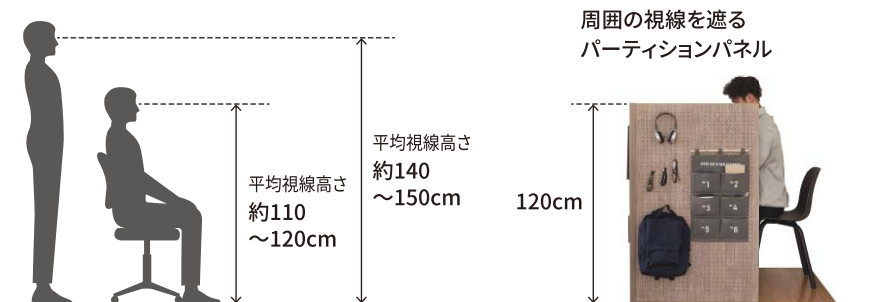

すぐに組み立てが可能な簡単デスク。 家中どこでも、こもれる半個室が出来ます。

工事は不要。約1㎡の「置くだけ」集中スペース

誰でも簡単、約15分で組み立て完了。パーティションが緩やかに空間を仕切るので、周囲からの視線を遮って、作業に集中できます。

設置場所にあわせて 左右の組み替えが可能。

左設置

右設置

座れば視線を遮り、立てば視線が通る「高さ」

パーティションパネル高さは集中して作業する際の視線を考えた高さに設定。視線を上げれば家族の気配を感じることができます。

■色柄

空間になじむ落ち着いた木目柄

パネル部

ライトナチュラル柄

ミディアムグレー柄

デスク部

ダーク柄

パネル部は、フックなどがかけられる有孔ボード

市販のフックや金具を使うことで有孔ボードを自分好みにアレンジ。配線をすっきり隠す配線孔加工付きです。

※有孔ボードの穴は直径5mm、25mm間隔です。

■商品サイズ

(単位:mm)

組み合わせ品番	希望小売価格
XMDJ10940LD	88,000円 (税抜)
パネル部 MDJ1PA0940L	ライトナチュラル柄
デスク部 MDJ1DE0940D	ダーク柄

組み合わせ品番	希望小売価格
XMDJ10940GD	88,000円 (税抜)
パネル部 MDJ1PA0940G	ミディアムグレー柄
デスク部 MDJ1DE0940D	ダーク柄

商品名	品番	希望小売価格	梱包サイズ(mm)	梱包重量
◆KOMORU パネルW9H12 ライトナチュラル柄	MDJ1PA0940L	58,000円(税抜)	幅910×長さ1210×厚み85	約23kg
◆KOMORU パネルW9H12 ミディアムグレー柄	MDJ1PA0940G	58,000円(税抜)	幅910×長さ1210×厚み85	約23kg
◆KOMORU デスクW9D4 ダーク柄	MDJ1DE0940D	30,000円(税抜)	幅450×長さ890×厚み80	約10kg