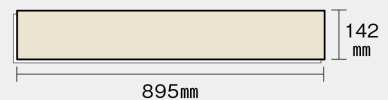

WAX
不要

汚れに強い

床暖房対応

車椅子対応

水まわりに使える

ペット対応

寸法図

厚み: 13mm