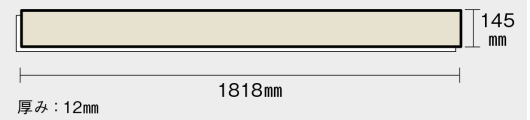

この線の長さが 100 mm の時、床材は原寸大で表示されています。

ジョイハードフローリングA [145mm幅]

ホワイトオーク柄(シート) **KGSWY 28,000円** (税抜)/ケース(3.16㎡)

寸法図

※この資料は拡大・縮小なしで印刷した場合に、ほぼ原寸になるように作成していますが、プリンタの設定などにより実寸にならない場合があります。
 ※掲載価格は希望小売価格です。消費税・工事費は含まれておりません。実物とは色柄が異なりますので、現物の商品サンプルなどでお確かめください。