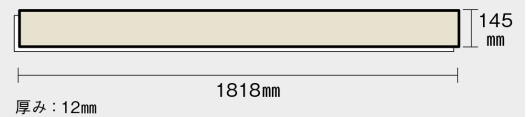

この線の長さが 100 mm の時、床材は原寸大で表示されています。

ジョイハードフローリングA [145mm幅]

ウォールナット柄(シート) **KGSTY 28,000円** (税抜)/ケース(3.16㎡)

寸法図

※この資料は拡大・縮小なしで印刷した場合に、ほぼ原寸になるように作成していますが、プリンタの設定などにより実寸にならない場合があります。
 ※掲載価格は希望小売価格です。消費税・工事費は含まれておりません。実物とは色柄が異なりますので、現物の商品サンプルなどでお確かめください。