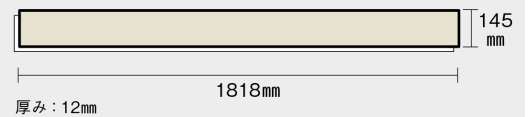

この線の長さが 100 mm の時、床材は原寸大で表示されています。

ジョイハードフローリングA [145mm幅]

メープル柄(シート) **KGSJY 28,000円** (税抜)/ケース(3.16㎡)

アレルギー抑制 へこみに強い キースターに強い すり傷に強い ペット傷に強い ワックス不要 汚れに強い 床暖房対応 車椅子対応 水まわりに使える ペット対応

寸法図

※この資料は拡大・縮小なしで印刷した場合に、ほぼ原寸になるように作成していますが、プリンタの設定などにより実寸にならない場合があります。
 ※掲載価格は希望小売価格です。消費税・工事費は含まれておりません。実物とは色柄が異なりますので、現物の商品サンプルなどでお確かめください。