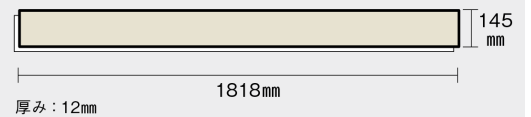

この線の長さが 100 mm の時、床材は原寸大で表示されています。

ジョイハードフローリングA [145mm幅]

オーク柄(シート) **KGSEY 28,000円** (税抜)/ケース(3.16㎡)

寸法図

※この資料は拡大・縮小なしで印刷した場合に、ほぼ原寸になるように作成していますが、プリンタの設定などにより実寸にならない場合があります。  
 ※掲載価格は希望小売価格です。消費税・工事費は含まれておりません。実物とは色柄が異なりますので、現物の商品サンプルなどでお確かめください。