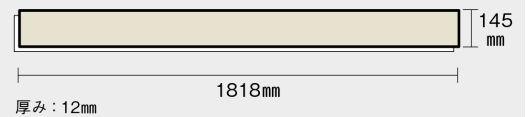

この線の長さが 100 mm の時、床材は原寸大で表示されています。

ジョイハードフローリングA [145mm幅]

スモークオーク柄(シート) **KGSDY 28,000円** (税抜)/ケース(3.16㎡)

アレルギー抑制 へこみに強い キャスターに強い すり傷に強い ペット傷に強い ワックス不要 汚れに強い 床暖房対応 車椅子対応 水まわりに使える ペット対応

寸法図

※この資料は拡大・縮小なしで印刷した場合に、ほぼ原寸になるように作成していますが、プリンタの設定などにより実寸にならない場合があります。
 ※掲載価格は希望小売価格です。消費税・工事費は含まれておりません。実物とは色柄が異なりますので、現物の商品サンプルなどでお確かめください。