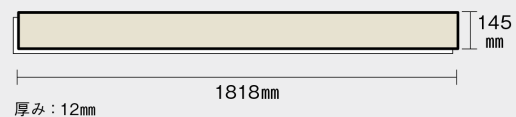

寸法図

※この資料は拡大・縮小なしで印刷した場合に、ほぼ原寸になるように作成していますが、プリンタの設定などにより実寸にならない場合があります。
※掲載価格は希望小売価格です。消費税・工事費は含まれておりません。実物とは色柄が異なりますので、現物の商品サンプルなどでお確かめください。