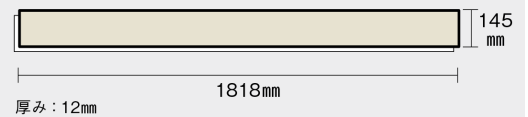

この線の長さが 100 mm の時、床材は原寸大で表示されています。

アーキスペックフローリングA [145mm幅]

ホワイトオーク柄(シート) **KGKQWY 32,000円** (税抜)/ケース(3.16㎡)

アレルギー抑制 へこみに強い キャスターに強い すり傷に強い ペット傷に強い ワックス不要 汚れに強い 床暖房対応 車椅子対応 水まわりに使える ペット対応

寸法図

※この資料は拡大・縮小なしで印刷した場合に、ほぼ原寸になるように作成していますが、プリンタの設定などにより実寸にならない場合があります。  
 ※掲載価格は希望小売価格です。消費税・工事費は含まれておりません。実物とは色柄が異なりますので、現物の商品サンプルなどでお確かめください。