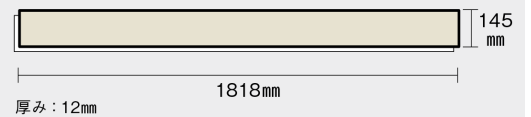

この線の長さが 100 mm の時、床材は原寸大で表示されています。

アーキスペックフローリングA [145mm幅]

ウォールナット柄(シート) **KGKTY 32,000円** (税抜)/ケース(3.16㎡)

アレルギー抑制 へこみに強い キャスターに強い すり傷に強い ペット傷に強い ワックス不要 汚れに強い 床暖房対応 車椅子対応 水まわりに使える ペット対応

寸法図

※この資料は拡大・縮小なしで印刷した場合に、ほぼ原寸になるように作成していますが、プリンタの設定などにより実寸にならない場合があります。  
 ※掲載価格は希望小売価格です。消費税・工事費は含まれておりません。実物とは色柄が異なりますので、現物の商品サンプルなどでお確かめください。