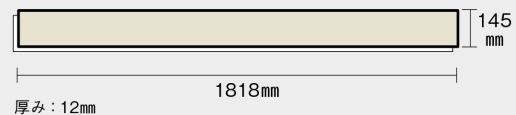

この線の長さが 100 mm の時、床材は原寸大で表示されています。

アーキスペックフローリングA [145mm幅]

メープル柄(シート) **KGKJY 32,000円**(税抜)/ケース(3.16㎡)

寸法図

※この資料は拡大・縮小なしで印刷した場合に、ほぼ原寸になるように作成していますが、プリンタの設定などにより実寸にならない場合があります。
 ※掲載価格は希望小売価格です。消費税・工事費は含まれておりません。実物とは色柄が異なりますので、現物の商品サンプルなどでお確かめください。