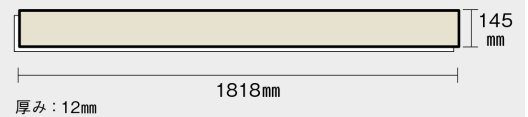

この線の長さが 100 mm の時、床材は原寸大で表示されています。

アーキスペックフローリングA [145mm幅]

オーク柄(シート) **KGKEY 32,000円** (税抜)/ケース(3.16㎡)

アレルギー抑制 へこみに強い キャスターに強い すり傷に強い ペット傷に強い ワックス不要 汚れに強い 床暖房対応 車椅子対応 水まわりに使える ペット対応

寸法図

※この資料は拡大・縮小なしで印刷した場合に、ほぼ原寸になるように作成していますが、プリンタの設定などにより実寸にならない場合があります。
 ※掲載価格は希望小売価格です。消費税・工事費は含まれておりません。実物とは色柄が異なりますので、現物の商品サンプルなどでお確かめください。