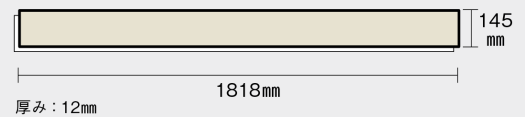

この線の長さが 100 mm の時、床材は原寸大で表示されています。

アーキスペックフローリングA [145mm幅]

スモークオーク柄(シート) **KGKDY 32,000円** (税抜)/ケース(3.16㎡)

タニの死がい
花粉など

へこみに強い

キャスターに強い

すり傷に強い

ペット傷に強い

WAX
不要

汚れに強い

床暖房対応

車椅子対応

水まわりに使える

ペット対応

寸法図

※この資料は拡大・縮小なしで印刷した場合に、ほぼ原寸になるように作成していますが、プリンタの設定などにより実寸にならない場合があります。
 ※掲載価格は希望小売価格です。消費税・工事費は含まれておりません。実物とは色柄が異なりますので、現物の商品サンプルなどでお確かめください。