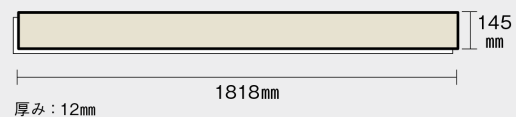

この線の長さが 100 mm の時、床材は原寸大で表示されています。

アーキスペックフローリングA [145mm幅]

チェリー柄(シート) **KGKCY 32,000円**(税抜)/ケース(3.16㎡)

アレルギー抑制 へこみに強い キンスターに強い すり傷に強い ペット傷に強い ワックス不要 汚れに強い 床暖房対応 車椅子対応 水まわりに使える ペット対応

寸法図

※この資料は拡大・縮小なしで印刷した場合に、ほぼ原寸になるように作成していますが、プリンタの設定などにより実寸にならない場合があります。
 ※掲載価格は希望小売価格です。消費税・工事費は含まれておりません。実物とは色柄が異なりますので、現物の商品サンプルなどでお確かめください。