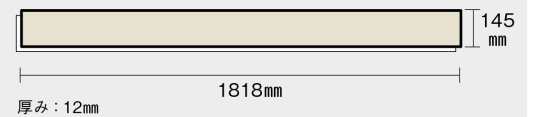

この線の長さが 100 mm の時、床材は原寸大で表示されています。

gスタイルフローリング [145mm幅]

スタイルホワイト柄(シート) **KGWGP** 29,000円(税抜)/ケース(3.16㎡)

寸法図

※この資料は拡大・縮小なしで印刷した場合に、ほぼ原寸になるように作成していますが、プリンタの設定などにより実寸にならない場合があります。
 ※掲載価格は希望小売価格です。消費税・工事費は含まれておりません。実物とは色柄が異なりますので、現物の商品サンプルなどでお確かめください。