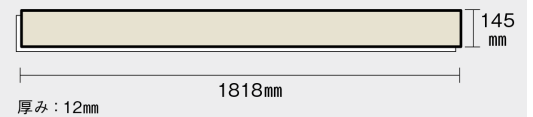

この線の長さが 100 mm の時、床材は原寸大で表示されています。

gスタイルフローリング [145mm幅]

スタイルチェスナット柄(シート) **KGGMP** 29,000円(税抜)/ケース(3.16㎡)

寸法図

※この資料は拡大・縮小なしで印刷した場合に、ほぼ原寸になるように作成していますが、プリンタの設定などにより実寸にならない場合があります。
※掲載価格は希望小売価格です。消費税・工事費は含まれておりません。実物とは色柄が異なりますので、現物の商品サンプルなどでお確かめください。