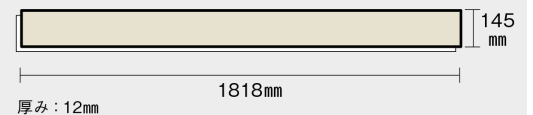

この線の長さが 100 mm の時、床材は原寸大で表示されています。

gスタイルフローリング [145mm幅]

スタイルウォールナット柄(シート) **KG GDP 29,000円** (税抜)/ケース(3.16㎡)

寸法図

※この資料は拡大・縮小なしで印刷した場合に、ほぼ原寸になるように作成していますが、プリンタの設定などにより実寸にならない場合があります。
※掲載価格は希望小売価格です。消費税・工事費は含まれておりません。実物とは色柄が異なりますので、現物の商品サンプルなどでお確かめください。