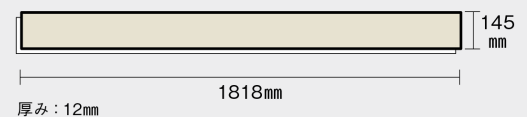

この線の長さが 100 mm の時、床材は原寸大で表示されています。

gスタイルフローリング [145mm幅]

スタイルアッシュ柄(シート) **KG GAP** 29,000円(税抜)/ケース(3.16㎡)

アレルギー抑制: へこみに強い キヤスターに強い すり傷に強い ペット爪に強い ワックス不要 汚れに強い 床暖房対応 車椅子対応 水まわりに使える ペット対応

寸法図

※この資料は拡大・縮小なしで印刷した場合に、ほぼ原寸になるように作成していますが、プリンタの設定などにより実寸にならない場合があります。
 ※掲載価格は希望小売価格です。消費税・工事費は含まれておりません。実物とは色柄が異なりますので、現物の商品サンプルなどでお確かめください。