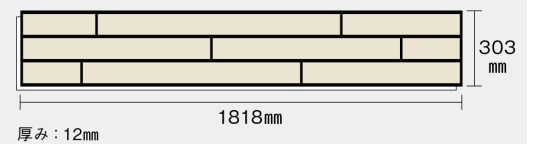

この線の長さが 100 mm の時、床材は原寸大で表示されています。

ジョイハードフローア ナチュラルウッドタイプ **WAT**

ナチュラルスモークオーク色(オーク突き板) **KESWV3SNDY** 28,000円(税抜)/ケース(3.3㎡)

アレル物質抑制: へこみに強い キラスターに強い すり傷に強い ペット傷に強い ワックス不要 汚れに強い 床暖房対応 車椅子対応 水まわりに使える ペット対応

●「WAT」とはWood Art Technologyの略称で、パナソニックのオリジナル技術です。

寸法図

※この資料は拡大・縮小なしで印刷した場合に、ほぼ原寸になるように作成していますが、プリンタの設定などにより実寸にならない場合があります。
 ※掲載価格は希望小売価格です。消費税・工事費は含まれておりません。実物とは色柄が異なりますので、現物の商品サンプルなどでお確かめください。