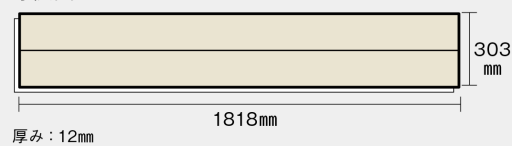

この線の長さが 100 mm の時、床材は原寸大で表示されています。

ジョイハードフローアーA

ホワイトオーク柄(シート) **KESV2WY** 27,000円(税抜)/ケース(3.3㎡)

アレルギー抑制 へこみに強い キャスターに強い すり傷に強い ペット傷に強い ワックス不要 汚れに強い 床暖房対応 車椅子対応 水まわりに使える ペット対応

寸法図

※この資料は拡大・縮小なしで印刷した場合に、ほぼ原寸になるように作成していますが、プリンタの設定などにより実寸にならない場合があります。
 ※掲載価格は希望小売価格です。消費税・工事費は含まれておりません。実物とは色柄が異なりますので、現物の商品サンプルなどでお確かめください。