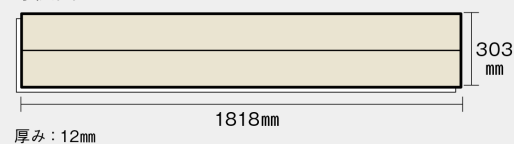

寸法図

※この資料は拡大・縮小なしで印刷した場合に、ほぼ原寸になるように作成していますが、プリンタの設定などにより実寸にならない場合があります。
※掲載価格は希望小売価格です。消費税・工事費は含まれておりません。実物とは色柄が異なりますので、現物の商品サンプルなどでお確かめください。