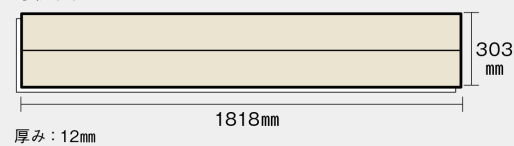

寸法図

※この資料は拡大・縮小なしで印刷した場合に、ほぼ原寸になるように作成していますが、プリンタの設定などにより実寸にならない場合があります。
※掲載価格は希望小売価格です。消費税・工事費は含まれておりません。実物とは色柄が異なりますので、現物の商品サンプルなどでお確かめください。