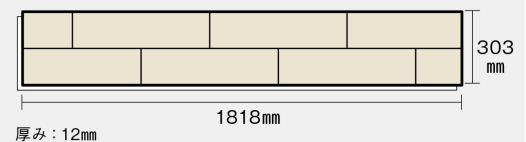

この線の長さが 100 mm の時、床材は原寸大で表示されています。

アーキスペックフロアー ナチュラルウッドタイプ **WAT**

ナチュラルスモークオーク色(オーク突き板) **KEKWV2SNDY** 30,000円(税抜)/ケース(3.3㎡)

アレル物質抑制 へこみに強い キャスターに強い すり傷に強い ペット傷に強い ワックス不要 汚れに強い 床暖房対応 車椅子対応 水まわりに使える ペット対応

●「WAT」とはWood Art Technologyの略称で、パナソニックのオリジナル技術です。

寸法図

※この資料は拡大・縮小なしで印刷した場合に、ほぼ原寸になるように作成していますが、プリンタの設定などにより実寸にならない場合があります。
 ※掲載価格は希望小売価格です。消費税・工事費は含まれておりません。実物とは色柄が異なりますので、現物の商品サンプルなどでお確かめください。