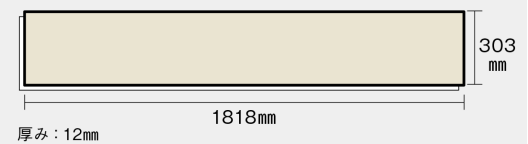

この線の長さが 100 mm の時、床材は原寸大で表示されています。

アーキスペックフロアー ヨセギ WAT

クリアオーク色(オーク突き板) **KEKWV1GEY** **38,000**円(税抜)/ケース(3.3㎡)

●「WAT」とはWood Art Technologyの略称で、パナソニックのオリジナル技術です。

寸法図

※この資料は拡大・縮小なしで印刷した場合に、ほぼ原寸になるように作成していますが、プリンタの設定などにより実寸にならない場合があります。
 ※掲載価格は希望小売価格です。消費税・工事費は含まれておりません。実物とは色柄が異なりますので、現物の商品サンプルなどでお確かめください。